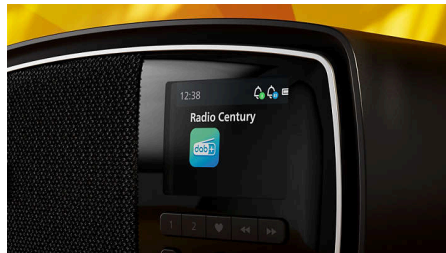

TAV2000DB

La Janet

Poesia per gli occhi e le orecchie! Questa home radio portatile è progettata per deliziarti con il suo look audace e il audio pieno e avvolgente. Goditi la qualità cristallina della radio FM/DAB+ e riproduci facilmente le tue playlist: è dotata anche di un adattatore jack per un'esperienza di ascolto privato.

FM/DAB+ con 40 preselezioni

Questa radio DAB+/FM offre la più ampia selezione di stazioni e la sua antenna telescopica garantisce una ricezione cristallina. La sintonizzazione digitale consente di trovare facilmente le stazioni preferite e puoi memorizzare fino a 20 preselezioni FM e 20 DAB+. Puoi assegnare le tue preferite ai pulsanti di accesso rapido contrassegnati con 1 e 2 sulla parte anteriore della radio.

Bluetooth® 5.4

Una radio che è anche molto di più. La connettività Bluetooth® 5.4 ti consente di riprodurre in streaming podcast, playlist e altro dal tuo dispositivo smart direttamente alla radio. Inoltre, avrai sempre a disposizione una connessione stabile con un audio di altissima qualità, anche se stai riproducendo una playlist in streaming dal telefono che hai lasciato nell'altra stanza.

Display TFT colorato

Il chiaro display TFT visualizza le icone delle stazioni a colori, oltre alle informazioni della stazione che stai ascoltando. Un orologio digitale

mostra l'ora e in più, puoi regolare la luminosità in base all'illuminazione ambientale o attenuare il display di notte.