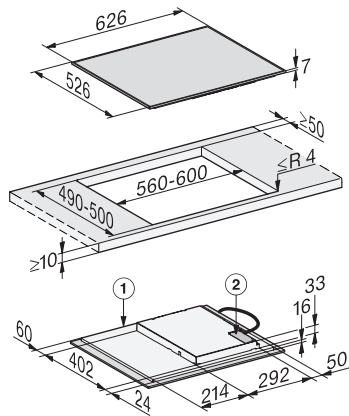

KM 7221 FR

Piano cottura a induzione con spina Schuko

con quattro zone di cottura singole, per la massima comodità, a un prezzo vantaggioso

KM7220FR, KM7221FR surface-mounted (*Fußnote)
(Installation drawing) – KR