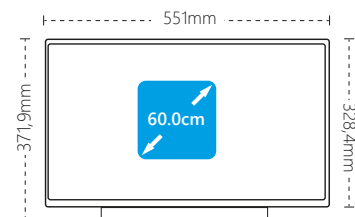

ART. TV00070
EAN: 8032622986624
Box/Pallets: 1/48 pz.

Dimensioni con base: L551xP225xH371,9 mm
Dimensioni senza base: L551xP70,3xH328,4 mm
Imballo: L613xP113xH399 mm
Peso: 2,4 Kg

ACCESSORI INCLUSI

- Telecomando
- Batterie