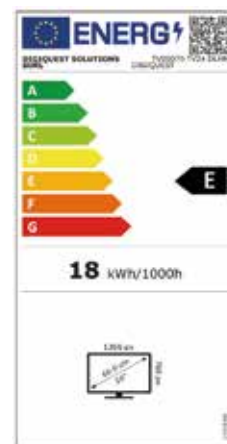

TV24

DLHR

TV LED

TV LED **doppio tuner** per colori più reali, immagini nitide e luminose. Processore e tuner 10-bit. Riproduce **musica, foto** e **film**. Funzione **CEC**: con il telecomando dei dispositivi CEC collegati alla TV sulle porte HDMI è possibile controllare anche la TV. Funzione **Hotel**, per evitare modifiche indesiderate alle impostazioni della TV.

CARATTERISTICHE

- Ricevitore Digitale Terrestre (T2), Via Cavo (C) e Satellitare (S2) integrato in Alta definizione
 - Processore e tuner 10-bit (Main 10)
 - Dimensione schermo: 24" - 60 cm
 - HD Ready risoluzione 1366 x 768
 - Retroilluminazione a led - tipo DLED
 - Luminosità 180 cd/m2
 - Contrasto 3000:1
 - Angolo di visione 178 V | 178 H
 - Slot modulo CAM e CAM-HD (CI+) predisposto per PAY TV HD e TIVÙSAT (cam non incluse nella confezione)
 - Filtro video combi 3D
 - Funzione Mediaplayer via USB²: riproduzione di video (MPEG, MKV, AVI, WMV), audio (MP3), immagini (JPG, BMP)
 - Dolby Digital Plus
 - Equalizzatore audio
 - Televideo
 - Potenza audio 2 x 3 W (24")
 - Canali TV e radio satellitari / terrestri memorizzabili
 - TIVÙSAT con aggiornamento automatico della lista canali
 - Riordino automatico dei canali (LCN)
 - SCR - sistema di distribuzione del segnale satellitare, Usals, DiSEqC
 - Timer di spegnimento
 - Parental control
 - Funzione Hotel
 - Funzione CEC
- Attacco VESA: M4 100x100

TV ANTENNA

3 HDMI

2 USB

AV IN

COMMON INTERFACE / CI+

ETHERNET
(LAN RJ45)

USCITA DIGITALE
COASSIALE

ART. TV00070
EAN: 8032622986624
Box/Pallets: 1/48 pz.

Dimensioni con base: L551xP225xH371,9 mm
Dimensioni senza base: L551xP70,3xH328,4 mm
Imballo: L613xP113xH399 mm
Peso: 2,4 Kg

ACCESSORI INCLUSI

- Telecomando
- Batterie