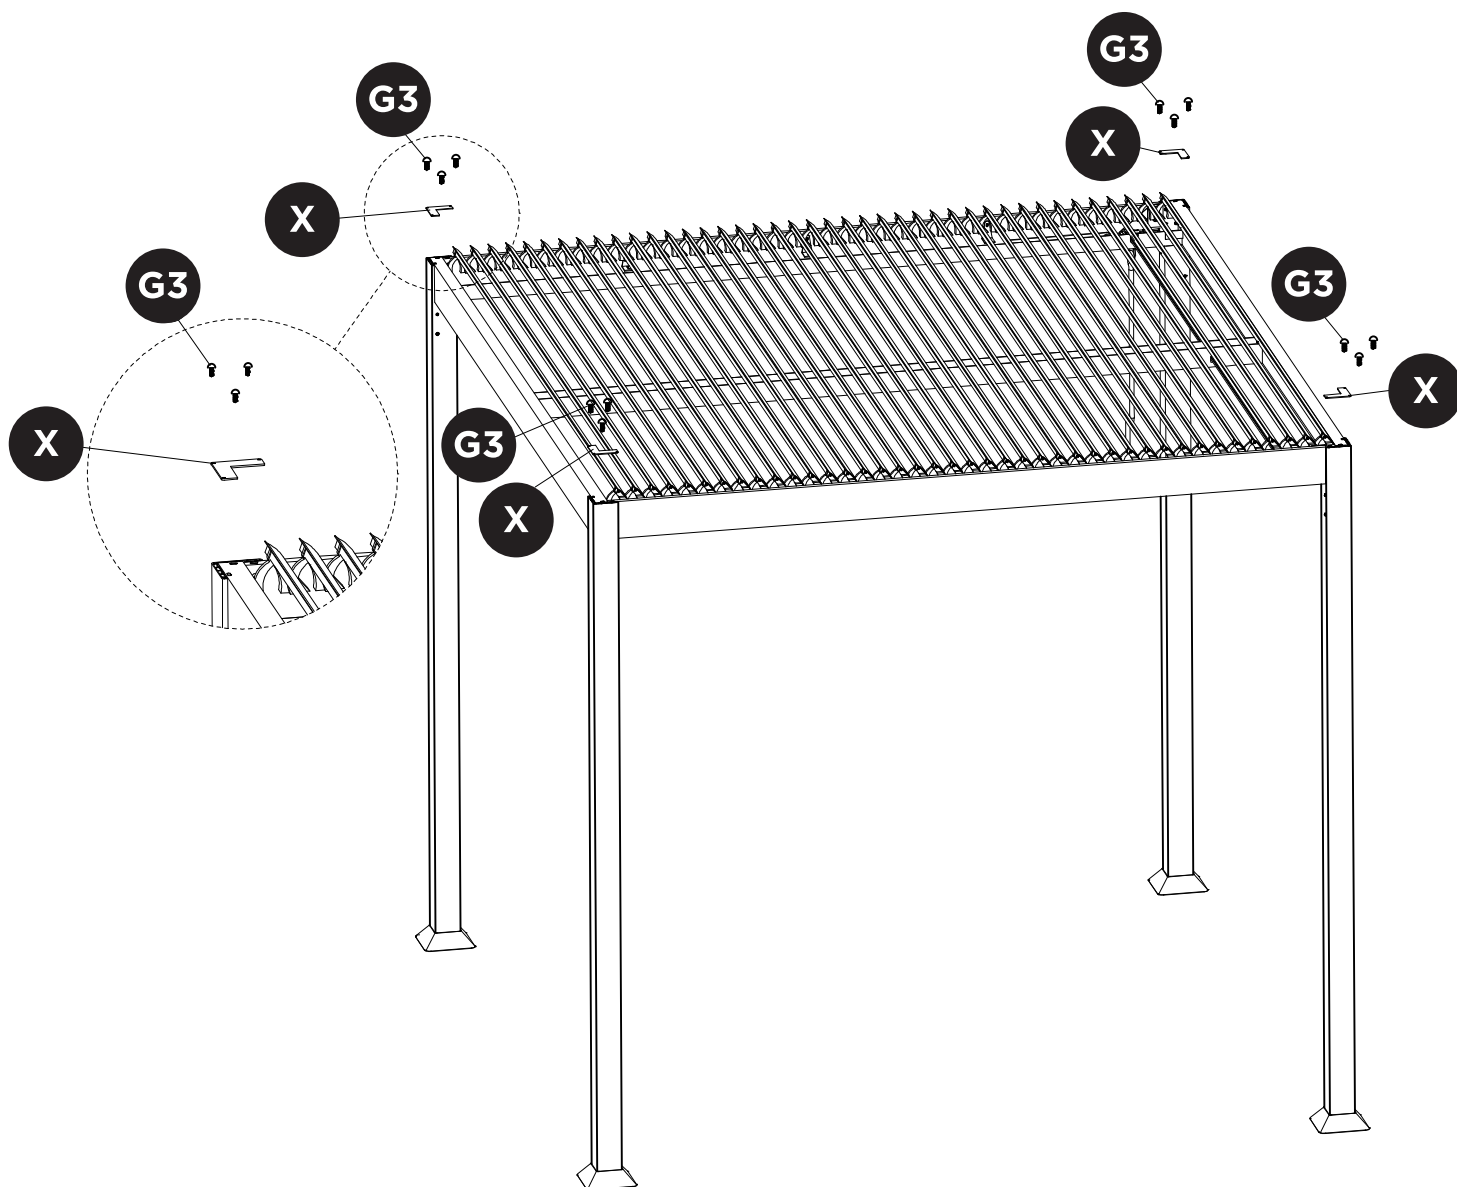

**MANUALE DI MONTAGGIO**  
PERGOLA CAPRI 3x3 ALLUMINIO

**12**

**13**

**MANUALE DI MONTAGGIO**  
PERGOLA CAPRI 3x3 ALLUMINIO

**14**

**15**

a livello

**MANUALE DI MONTAGGIO**  
PERGOLA CAPRI 3x3 ALLUMINIO

**16**

**17**

**MANUALE DI MONTAGGIO**  
PERGOLA CAPRI 3x3 ALLUMINIO

**18**

19

lamelle in posizione aperta

## lamelle in posizione chiusa

Importato e distribuito da SEA Ingross S.r.l. Via dei Gelsi 4 - Cessalto TV - Italia

Made in China

**RACCOLTA CARTA**

VERIFICA LE DISPOSIZIONI DEL TUO COMUNE  
PLEASE CHECK WITH YOUR LOCAL COUNCIL