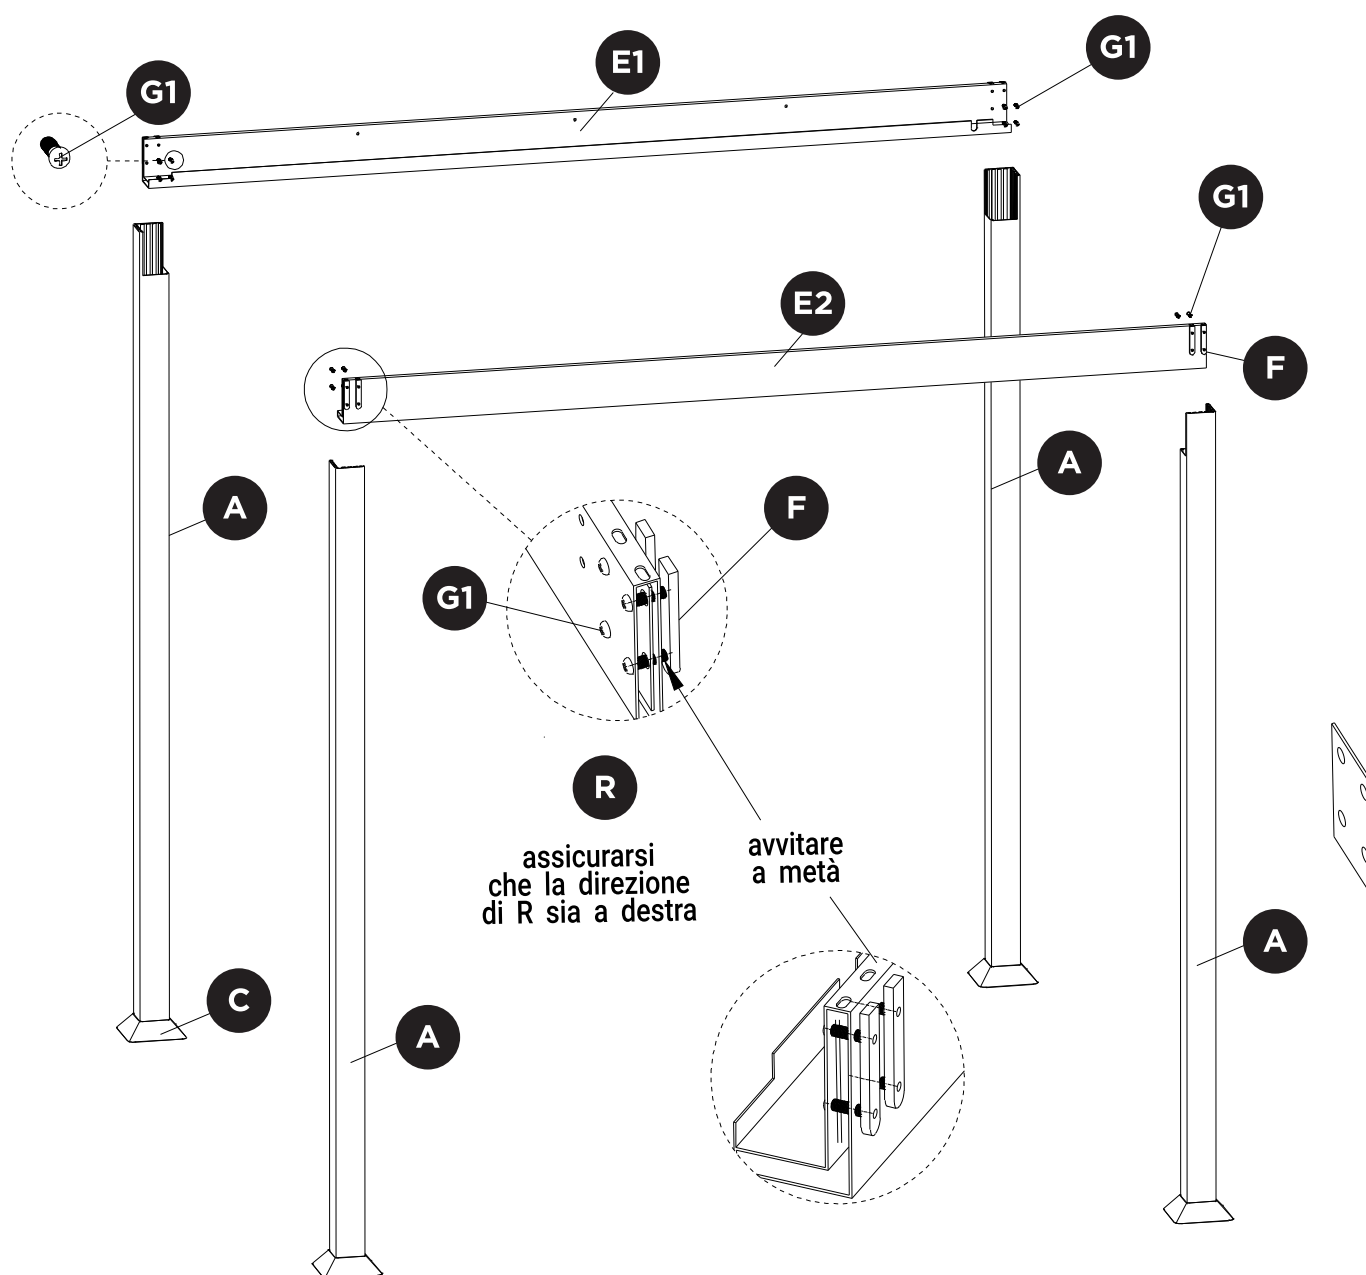

## **PERGOLA CAPRI 3x3 ALLUMINIO**

**MANUALE DI MONTAGGIO**  
PERGOLA CAPRI 3x3 ALLUMINIO

- A**  4x
- B**  1x
- B1**  4x
- C**  4x
- D**  2x
- E1**  1x
- E2**  1x
- F**  16x
- G**  16x    **G1**  32x
- G2**  16x    **G3**  12x
- I**  6x
- J**  8x    **K**  1x
- L1**  1x
- L2**  1x
- M**  1x
- M1**  1x
- M2**  1x
- N**  1x
- O**  41x
- P**  1x
- Q**  8x
- S1**  4x    **S2**  1x
- T**  1x
- U**  2x
- V**  4x
- W**  16x
- X**  4x    **Y**  1x
- R**  8x

**MANUALE DI MONTAGGIO**  
PERGOLA CAPRI 3x3 ALLUMINIO

**1**

**MANUALE DI MONTAGGIO**  
PERGOLA CAPRI 3x3 ALLUMINIO

**2**

**3**

**MANUALE DI MONTAGGIO**  
PERGOLA CAPRI 3x3 ALLUMINIO

**4**

**5**

## lamelle in posizione chiusa

Importato e distribuito da SEA Ingross S.r.l. Via dei Gelsi 4 - Cessalto TV - Italia

Made in China

**RACCOLTA CARTA**

VERIFICA LE DISPOSIZIONI DEL TUO COMUNE  
PLEASE CHECK WITH YOUR LOCAL COUNCIL