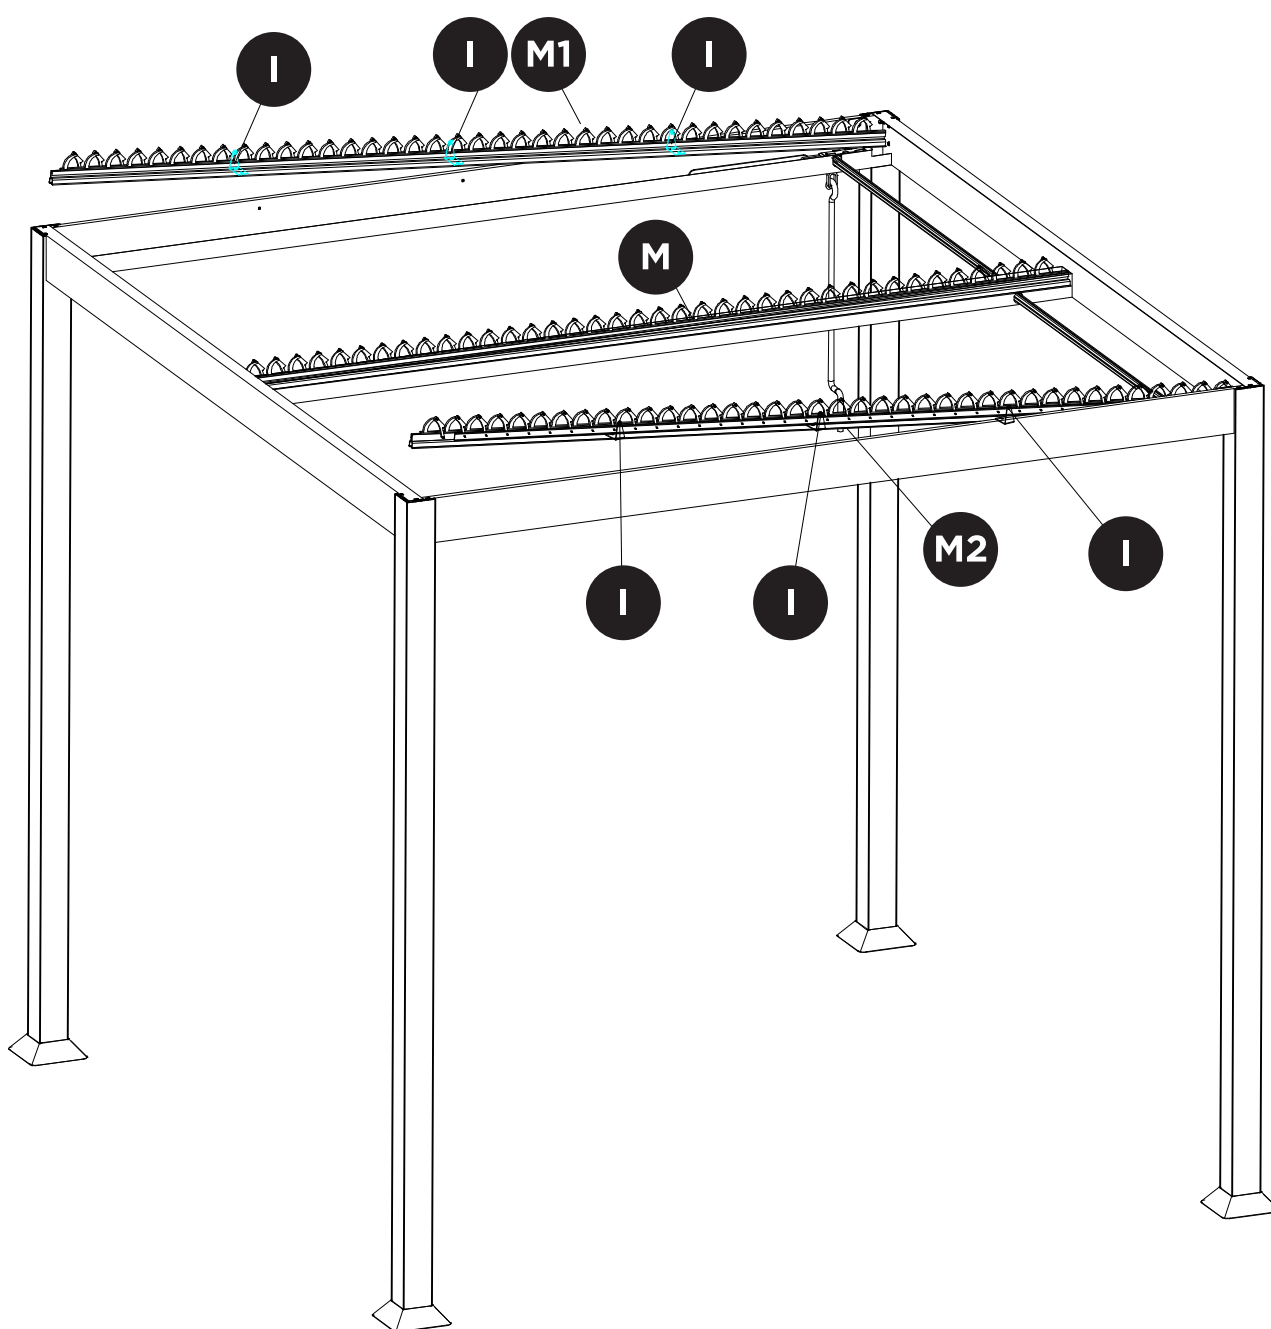

**MANUALE DI MONTAGGIO**  
PERGOLA CAPRI 3x3 ALLUMINIO

**1**

**MANUALE DI MONTAGGIO**  
PERGOLA CAPRI 3x3 ALLUMINIO

**2**

**3**

**MANUALE DI MONTAGGIO**  
PERGOLA CAPRI 3x3 ALLUMINIO

**4**

**5**

**MANUALE DI MONTAGGIO**  
PERGOLA CAPRI 3x3 ALLUMINIO

**6**

**7**

**MANUALE DI MONTAGGIO**  
PERGOLA CAPRI 3x3 ALLUMINIO

**8**

9

**MANUALE DI MONTAGGIO**  
PERGOLA CAPRI 3x3 ALLUMINIO

**10**

**MANUALE DI MONTAGGIO**  
PERGOLA CAPRI 3x3 ALLUMINIO

**12**

**13**

**MANUALE DI MONTAGGIO**  
PERGOLA CAPRI 3x3 ALLUMINIO

**14**

**15**

a livello

**MANUALE DI MONTAGGIO**  
PERGOLA CAPRI 3x3 ALLUMINIO

## lamelle in posizione chiusa

Importato e distribuito da SEA Ingross S.r.l. Via dei Gelsi 4 - Cessalto TV - Italia

Made in China

**RACCOLTA CARTA**

VERIFICA LE DISPOSIZIONI DEL TUO COMUNE  
PLEASE CHECK WITH YOUR LOCAL COUNCIL