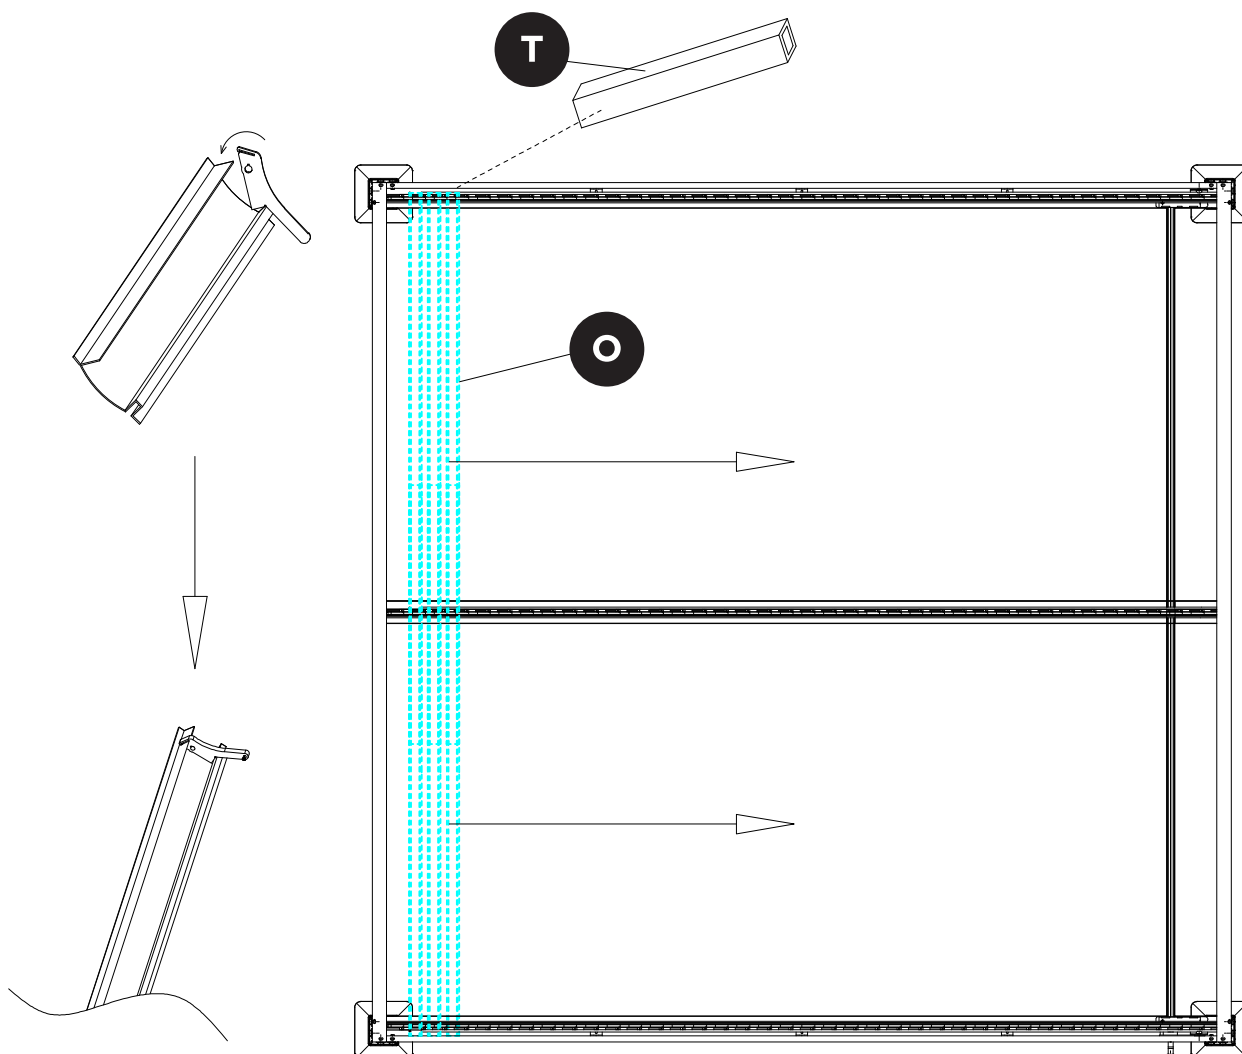

**MANUALE DI MONTAGGIO**  
PERGOLA CAPRI 3x3 ALLUMINIO

**12**

**13**

**MANUALE DI MONTAGGIO**  
PERGOLA CAPRI 3x3 ALLUMINIO

**14**

**15**

a livello

**MANUALE DI MONTAGGIO**  
PERGOLA CAPRI 3x3 ALLUMINIO

**16**

**17**

**MANUALE DI MONTAGGIO**  
PERGOLA CAPRI 3x3 ALLUMINIO

**18**

19

lamelle in posizione aperta