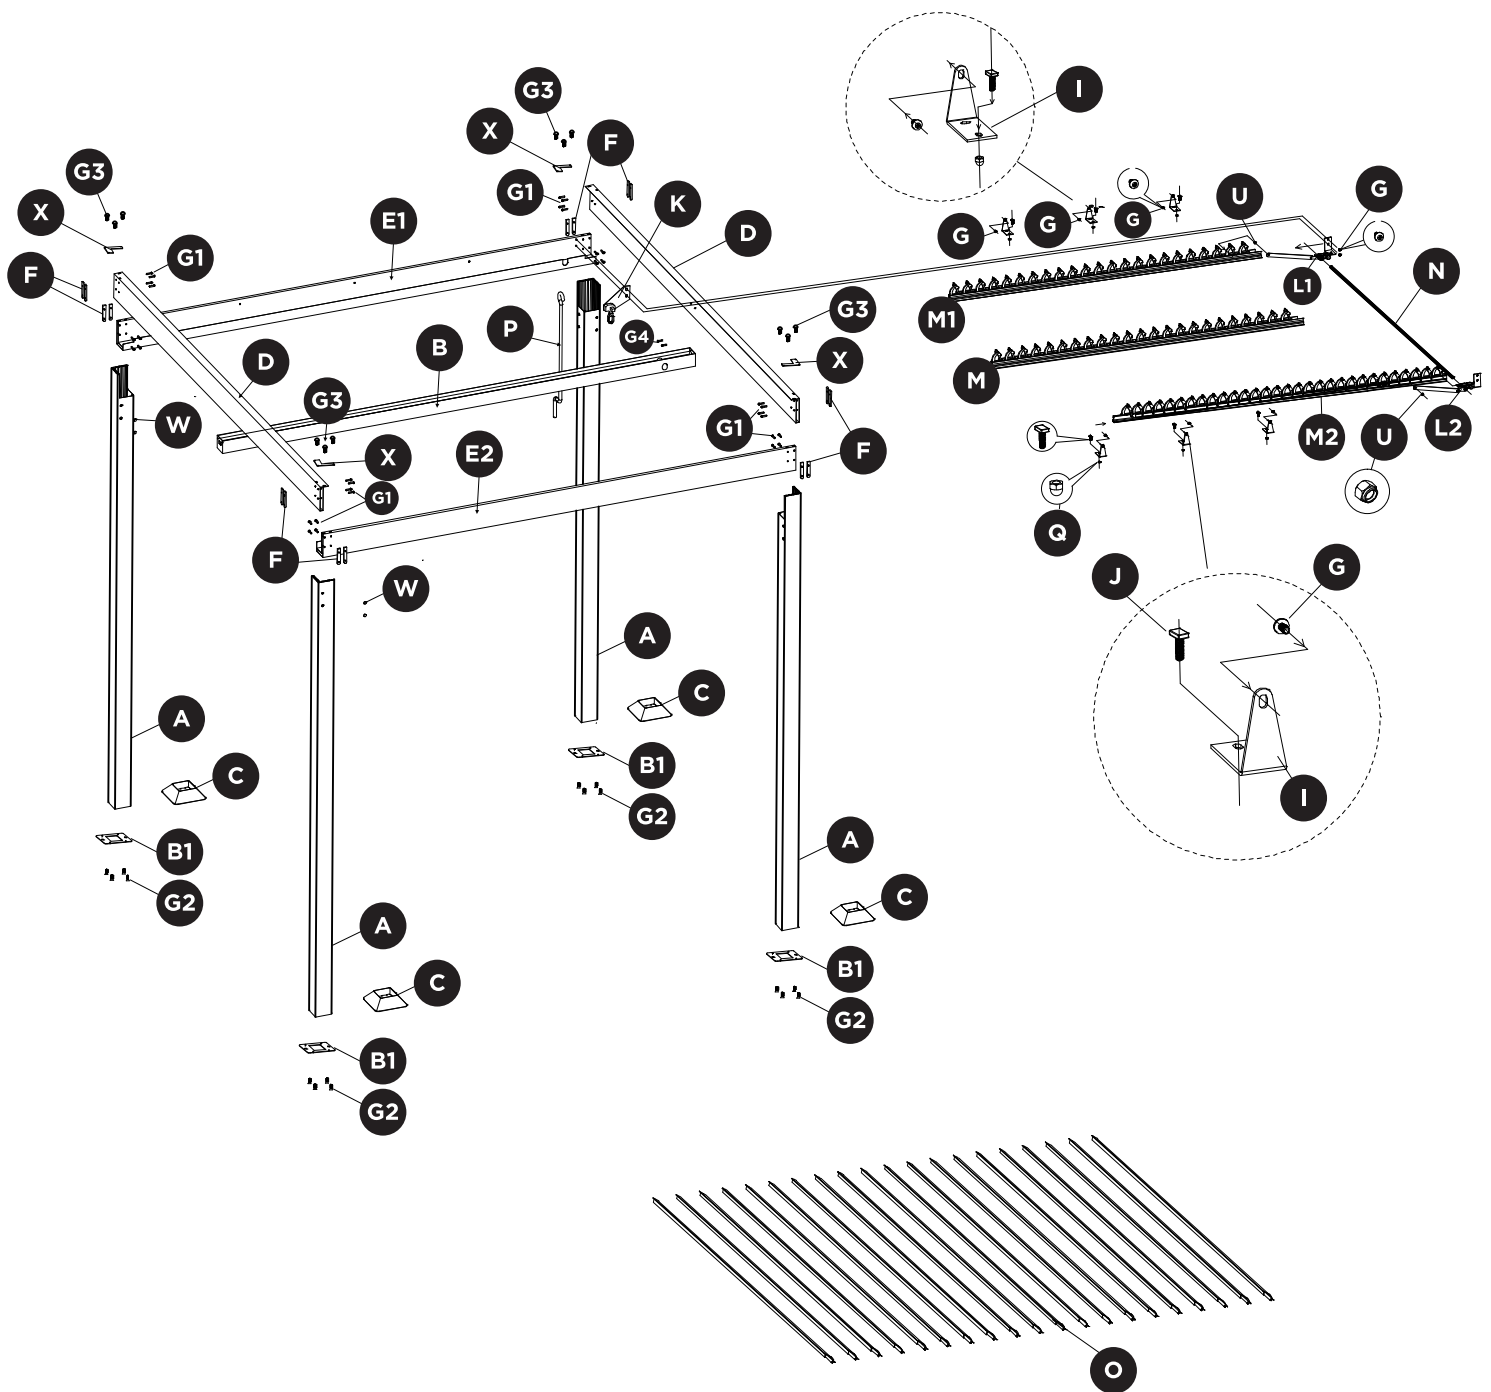

MANUALE DI MONTAGGIO
PERGOLA CAPRI 3x3 ALLUMINIO