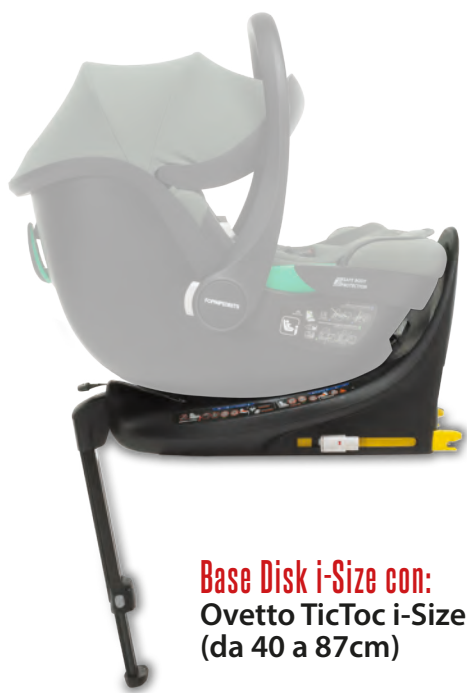

L'UNICA BASE ROTANTE FINO A 150 CM

THE ONLY ROTATING BASE THAT CAN BE USED UP TO 150 CM

**Base Disk i-Size con:
Ovetto TicToc i-Size
(da 40 a 87cm)**

**Disk i-Size base with:
TicToc i-Size
car seat
(from 40 to 87 cm)**