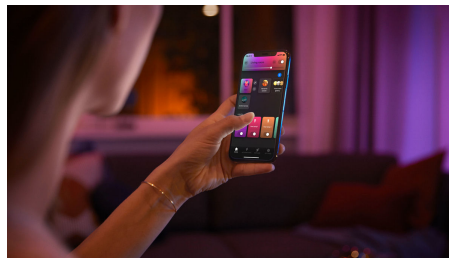

- Controlla fino a 10 luci in una volta sola con l'app Bluetooth
- Controlla le luci con la tua voce*
- Crea un'esperienza luminosa personalizzata con soluzioni colorate e intelligenti
- Crea l'atmosfera giusta con luci bianche calde o fredde
- Sblocca la serie completa di funzioni dell'illuminazione connessa con Hue Bridge

Modella, taglia o allunga la tua Lightstrip

Del tutto flessibili, puoi modellare e piegare le strisce luci da interni nel modo che più si adatta ai tuoi spazi. Attacca un'estensione Lightstrip per coprire superfici più estese o taglia la striscia per adattarla a spazi più ristretti. Il pezzo tagliato non andrà sprecato: usa la clip inclusa nella confezione per attaccarlo a un'altra Lightstrip!

Estensibile fino a 10 metri

Estendi il tuo Philips Hue Lightstrip Plus fino a 10 metri aggiungendo estensioni di 1 metro* per coprire superfici più grandi. Da un'illuminazione accesa alle luci di navigazione nel corridoio o per le scale, tutto è possibile. Philips Hue Lightstrip Plus offre una coerenza cromatica completa dalla prima all'ultima estensione. *Possibile con la versione compatibile con Bluetooth.

Controlla fino a 10 luci in una volta sola con l'app Bluetooth

Con l'app Bluetooth di Hue puoi controllare le luci intelligenti all'interno di una stanza. Aggiungi fino a 10 luci intelligenti e controllale con facilità dal tuo dispositivo mobile.