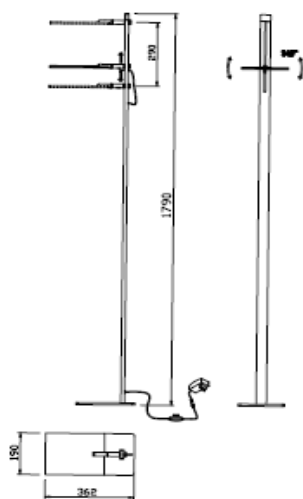

## SCHEDA TECNICA

REV. 03.10.2024

Articolo Article	8266 N CT
Famiglia Family	RADIANTE
Descrizione Description	Piantana con struttura in metallo e alluminio verniciato a polvere. Testina regolabile in altezza e orientabile a 340°. Diffusore in acrilico satinato.  <i>Floor lamp with powder-coated metal and aluminium frame. Head adjustable in height and swivelling to 340°. Satin acrylic diffuser.</i>
Categoria prodotto Product category	PIANTANA FLOOR LAMP
Peso prodotto (netto) Product weight (net)	KG 6,0
Alimentazione Power supply	220-240V / 50-60Hz
CRI	≥ 80
Potenza nominale Nominal power	LED 24W
Flusso luminoso nominale Nominal luminous flux	2160 LM
Potenza effettiva sorgente Light source power	LED 24W
Flusso luminoso effettivo sorgente Light source luminous flux	2700 LM
Temperatura colore Color Changing Temperature (CCT)	CCT 2700K 3000K 4000K
Dimmerabile Dimmable	dimmer a pedale <i>dimmer foot switch function</i>
Classe di isolamento Insulation class	III
Grado di protezione Ingress Protection	IP20
Sorgente luminosa appartenente alla classe energetica Light source energy class	F
Trasformatore Driver	
Sorgente luminosa Light source	
Durata Duration	30.000h
Fascio luminoso Light beam	---
Conformità Compliance	CE
Codice a barre (EAN13) Barcode (EAN13)	8023559545442