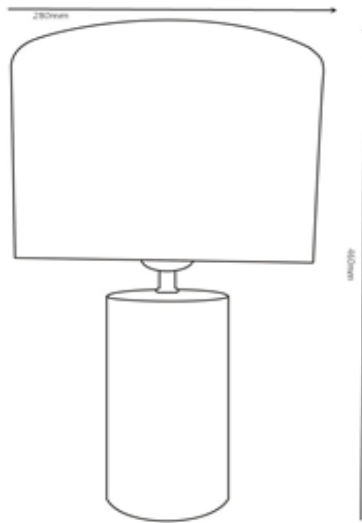

SCHEDA TECNICA

REV. 04.10.2024

Articolo Article	8288 AR
Famiglia Family	TRIBALE
Descrizione Description	Lampade da tavolo con base in ceramica lavorata. Paralume in tessuto ruvido. <i>Table lamps with machined ceramic base. Rough fabric lampshade.</i>
Categoria prodotto Product category	LAMPADA DA TAVOLO TABLE LAMP
Peso prodotto (netto) Product weight (net)	KG 1,0
Alimentazione Power supply	220-240V / 50-60Hz
CRI	---
Potenza nominale Nominal power	E27 MAX 60W
Flusso luminoso nominale Nominal luminous flux	---
Potenza effettiva sorgente Light source power	E27 MAX 60W
Flusso luminoso effettivo sorgente Light source luminous flux	---
Temperatura colore Color Changing Temperature (CCT)	---
Dimmerabile Dimmable	---
Classe di isolamento Insulation class	II
Grado di protezione Ingress Protection	IP20
Sorgente luminosa appartenente alla classe energetica Light source energy class	---
Trasformatore Driver	---
Sorgente luminosa Light source	---
Durata Duration	---
Fascio luminoso Light beam	---
Conformità Compliance	CE
Codice a barre (EAN13) Barcode (EAN13)	8023559545992