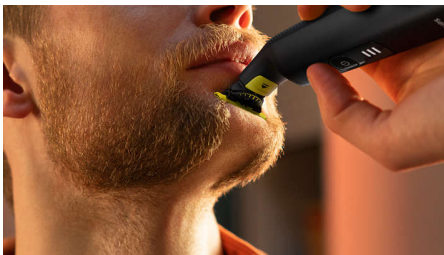

Innovativa lama 360

L'innovativa lama 360 si muove in tutte le direzioni e si adegua ai contorni del viso, garantendo contatto e controllo costante sulla pelle. Radi e rifinisci facilmente, anche le zone più difficili da raggiungere con meno passate e maggiore comfort.