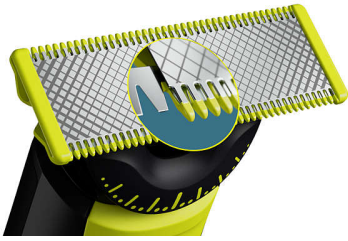

#### Semplicità d'uso

- Completamente impermeabile
- Pettine per il corpo ad aggancio (3 mm)
- Ricarica sempre e da qualsiasi luogo
- Lama che non si smussa facilmente
- Batteria agli ioni di litio per 90 minuti di utilizzo
- La spia LED mostra lo stato della batteria

#### Rasatura confortevole

- Esclusiva tecnologia OneBlade
- Innovativa lama 360
- Rasatura confortevole
- Protezione per la pelle ad aggancio per le aree sensibili

#### Contorni definiti

- Rifinitura precisa

## Esclusiva tecnologia OneBlade

Philips OneBlade è caratterizzato da una tecnologia rivoluzionaria progettata per la cura del viso. Può radere peli di qualsiasi lunghezza. Il sistema di doppia protezione della lama, costituito da un rivestimento scorrevole combinato a punte arrotondate, facilita la rasatura. La sua tecnologia di rasatura è dotata di una lama dai movimenti estremamente rapidi (12.000 tagli al minuto) ed è quindi efficace anche sui peli più lunghi.