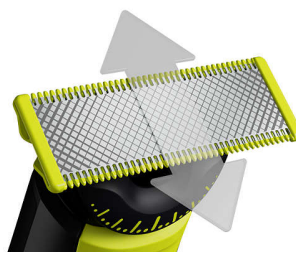

## Regolazione perfetta

Puoi regolare la tua barba ad una lunghezza uniforme con il pettine di precisione incluso. Scegli una delle 14 impostazioni di lunghezza per ottenere lo stile che desideri, da una barba di 1 giorno fino a una barba effetto incolto.

## Rifinitura precisa

Otteni lo stile che preferisci con la massima precisione, grazie alla lama a doppia direzione di taglio. Puoi utilizzare OneBlade in una delle due direzioni per avere sempre la miglior visibilità durante la rifinitura. Trova il tuo stile in pochi secondi.

## Rasatura confortevole

OneBlade non rade in profondità come una lama tradizionale, così si prende cura della tua pelle. Usalo contropelo per radere facilmente la barba di qualsiasi lunghezza.

## Doppia direzione di taglio

Le lame di OneBlade seguono i contorni del viso, consentendoti di rifinire e radere in modo confortevole e facilmente qualunque zona. Usa la lama a doppia direzione di taglio per rifinire i contorni del tuo viso secondo lo stile che preferisci e creare linee definite muovendo la lama in qualsiasi direzione.