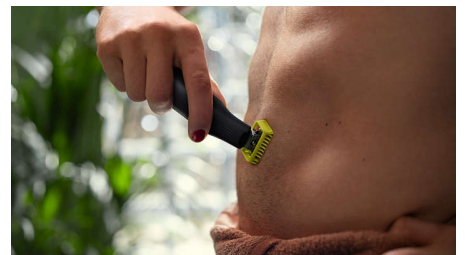

Pettine per il corpo ad aggancio

Inserisci il pettine per il corpo (3 mm) per rifinire in modo semplice in qualsiasi direzione.