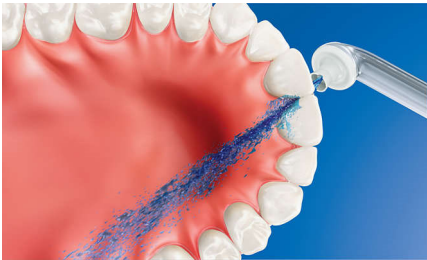

Improves oral health

- Efficacia clinicamente testata pari al filo interdentale per la salute delle gengive**
- Rimuove fino al 99,9% della placca***
- Aiuta a prevenire la carie tra i denti

Superior technology

PHILIPS
sonicare

Beccucci interdentali
2 beccucci

In evidenza

Rimuove fino al 99,9% della placca*

AirFloss Ultra rimuove fino al 99,9% di placca dalle zone trattate.**

Tecnologia a micro-gocce

La nostra tecnologia combina aria e micro gocce di collutorio o acqua per una pulizia profonda ma delicata tra i denti e lungo il bordo gengivale.

Acquisisci una sana abitudine in modo semplice

La pulizia interdentale è essenziale per la salute del cavo orale. AirFloss pulisce a fondo fra i denti, aiutandoti a creare una sana abitudine.

Aiuta a migliorare la salute delle gengive

Philips Sonicare AirFloss Ultra è clinicamente testato per migliorare la salute delle gengive al pari del filo

interdentale.** Aiuta a migliorare la salute delle gengive in sole due settimane.

Aiuta a prevenire la carie