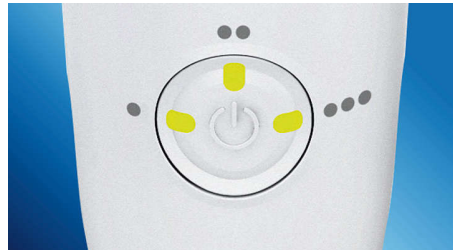

Personalizzazione fino a tre getti

Puoi personalizzare il getto di AirFloss Ultra in base alle tue esigenze, scegliendo tra getto singolo, doppio o triplo, premendo il pulsante di attivazione.

HX8032/07

Specifiche

Aspetto e rifiniture

- Colore del beccuccio: Grigio

Facilità d'uso

- Beccuccio: Aggancio e sgancio semplice

Accessori inclusi

- Beccuccio AirFloss Ultra: 2

Prestazioni di pulizia

- Per risultati ottimali: Sostituire il beccuccio ogni 6 mesi

Data di rilascio
2023-03-02

Versione: 1.0.1

EAN: 87 10103 70835 3

© 2023 Koninklijke Philips N.V.
Tutti i diritti riservati.

Le specifiche sono soggette a modifica senza preavviso. I marchi sono di proprietà di Koninklijke Philips N.V. o dei rispettivi detentori.

www.philips.com

** se usato in combinazione con uno spazzolino manuale e con un collutorio ad azione antibatterica in pazienti con gengiviti lievi o moderate; AirFloss favorisce la pulizia interdentale quotidiana. Consulta le domande frequenti nella scheda Supporto per ulteriori dettagli.

** * Dalle aree trattate; in uno studio di laboratorio. I risultati effettivi possono variare
* o sarai rimborsato