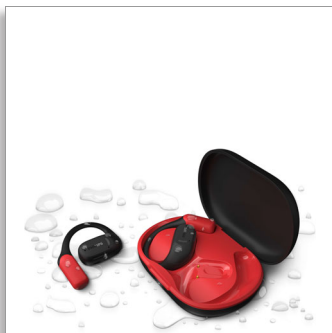

Philips 6000 series
Cuffie sportive open ear
True Wireless

Auricolari open-ear True
Wireless

Conduzione aerea
Protezione da polvere/acqua IP55
Fino a 28 ore di riproduzione

TAA6709BK

Sintonizza le orecchie e trova il tuo ritmo.