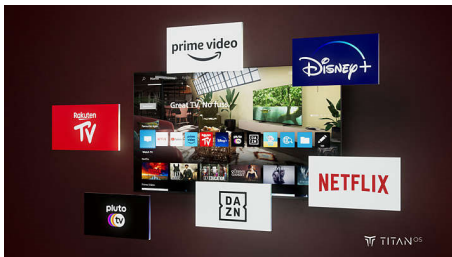

- Audio cinematografico con Dolby Atmos
- Ideale per il gaming. VVR e ritardo minimo su qualsiasi console.

PHILIPS

TV 4K

TV da 108 cm (43") Pixel Precise Ultra HD, Piattaforma smart Titan OS, Audio Dolby Atmos

Piattaforma smart TITAN OS

Grazie alla nuova piattaforma smart TV dotata di TITAN OS, troverai tutto ciò che vuoi in meno di un attimo. Ti piace una serie? Puoi continuare a guardarla direttamente dalla schermata principale. Se stai cercando qualcosa di nuovo, puoi sfogliare tra le

categorie, come azione o drammatico, e visualizzare i suggerimenti dei principali servizi di streaming, il tutto in un'unica posizione.

Dolby Atmos

Dolby Atmos colloca con precisione ogni dettaglio intorno a te, così potrai percepire un coinvolgimento ancora maggiore. Da astronavi fluttuanti sopra la tua testa a passi silenziosi alle tue spalle, ti sembrerà di essere al centro dell'azione.