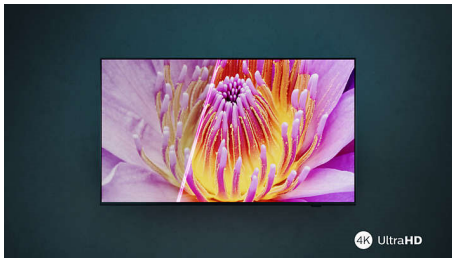

Philips LED
TV 4K

TV da 108 cm (43")

Pixel Precise Ultra HD
Piattaforma smart Titan OS
Audio Dolby Atmos

43PUS7609

TV 4K

Per il gaming e i tuoi contenuti preferiti.

Preparati a contenuti e sessioni di gaming davvero avvincenti: con questo TV 4K, potrai goderti immagini ultra nitide e un audio Dolby Atmos realistico. Dai film ai programmi TV, troverai tutto ciò che vuoi in meno che non si dica. E non perderti immagini brillanti ed estremamente fluide durante le partite.

- Audio cinematografico con Dolby Atmos
- Ideale per il gaming. VVR e ritardo minimo su qualsiasi console.

PHILIPS

TV 4K

TV da 108 cm (43") Pixel Precise Ultra HD, Piattaforma smart Titan OS, Audio Dolby Atmos

43PUS7609/12

In evidenza

Immagini ultra nitide

Innamorati di tutto ciò che guardi con questo TV LED (UHD) 4K. Il sistema Pixel Precise Ultra HD di Philips ottimizza la qualità dell'immagine per offrire immagini ultra nitide, colori brillanti e movimenti fluidi. Otterrai sempre la migliore esperienza di visione.