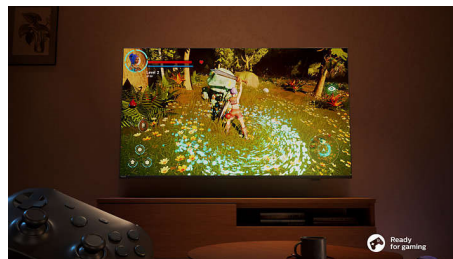

Pronto per giocare

HDMI e VRR ti consentono di ottenere il meglio dalla tua console, con un'azione di gioco veloce e una grafica fluida. Dotato di un'impostazione a bassa latenza che si attiva automaticamente all'accensione della console.