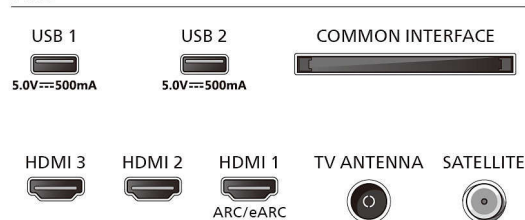

Funzioni video HDMI supportate

- Giochi: ALLM, HDMI VRR
- HDR: HLG, HDR10, Compatibile con HDR10+

Scheda energetica UE

- Numeri di registrazione EPREL: 1854838
- Classe energetica per SDR: G
- Consumo energetico in modalità acceso per SDR: 54 kWh/1000h
- Classe energetica per HDR: G
- Consumo energetico in modalità acceso per HDR: 111 kWh/1000h
- Consumo energetico in modalità off: nd
- Modalità standby in rete: 2.0 W
- Tecnologia dei pannelli: LCD LED

Assorbimento

- Tensione di rete: CA 220 - 240 V 50/60 Hz
- Consumo energetico in standby: inferiore a 0,5 W
- Funzionalità di risparmio energetico: Timer per spegnimento automatico, Modalità Eco, Sensore luminoso, Picture mute (per la radio)

Accessori

- Accessori inclusi: Telecomando, 2 batterie AAA, Piedistallo da tavolo, Cavo alimentazione, Guida rapida, Brochure legale e per la sicurezza

Design

- Colori del TV: Cornice grigio antracite
- Design del supporto: Supporti neri

Dimensioni (lxpxa)

- Distanza tra i 2 piedistalli: 754 mm
- Compatibile con montaggio a parete: 100 x 200 mm
- TV senza piedistallo (L x A x P): 958 x 567 x 87 mm
- TV con piedistallo (L x A x P): 958 x 587 x 228 mm
- Confezione in cartone (L x A x P): 1070 x 650 x 145 mm
- Peso del TV senza piedistallo: 6,5 kg
- Peso del TV con piedistallo: 6,7 kg
- Peso incluso imballaggio: 9,1 kg

Connections

Side