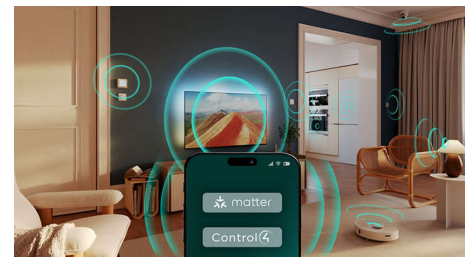

Compatibile con Matter e Control4

Questo TV LED 4K si adatta perfettamente a qualsiasi casa smart! La compatibilità impeccabile con Matter e Control4 consente di integrare facilmente il TV alla rete domestica intelligente esistente.