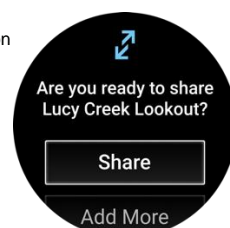

### MAPPE

Esplora nuovi percorsi con le mappe TopoActive<sup>3</sup> dotate di ombreggiatura dei rilievi. Sfrutta le mappe integrate dei campi da golf e delle stazioni sciistiche in tutto il mondo.

### GARMIN SHARE

NEW

Utilizza questa funzione per condividere facilmente posizioni, percorsi e allenamenti con i dispositivi Garmin compatibili dei tuoi amici.