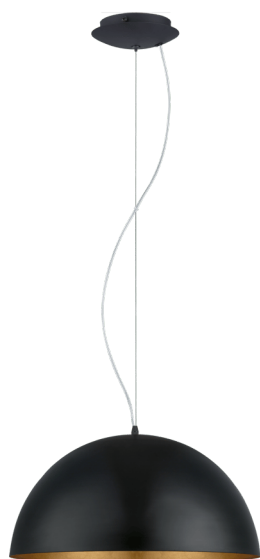

# 94936 GAETANO 1

## Informazioni generali

Codice prodotto	94936
Modello	Sospensione
Segmento prodotto	Indoor
Tema	altro / non attribuibile

## Dimensioni

Altezza articolo (in mm/in)	1500
Diametro articolo (in mm/in)	530
Peso netto (in kg)	2,55

## Materiale e colore

Materiale struttura	acciaio
Colore struttura	nero, oro