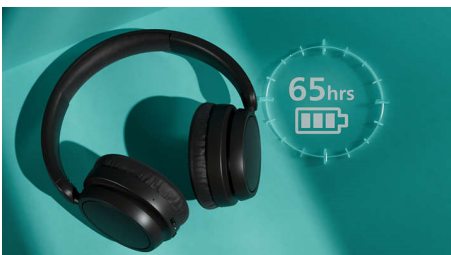

Fino a 65 ore di riproduzione

Con un'autonomia di riproduzione fino a 65 ore, queste cuffie wireless ti faranno

compagnia durante l'ascolto di tantissime playlist. Si ricaricano completamente in sole 2 ore tramite USB-C e una ricarica rapida di 15 minuti ti darà energia sufficiente per continuare ad ascoltare musica per altre 2 ore.