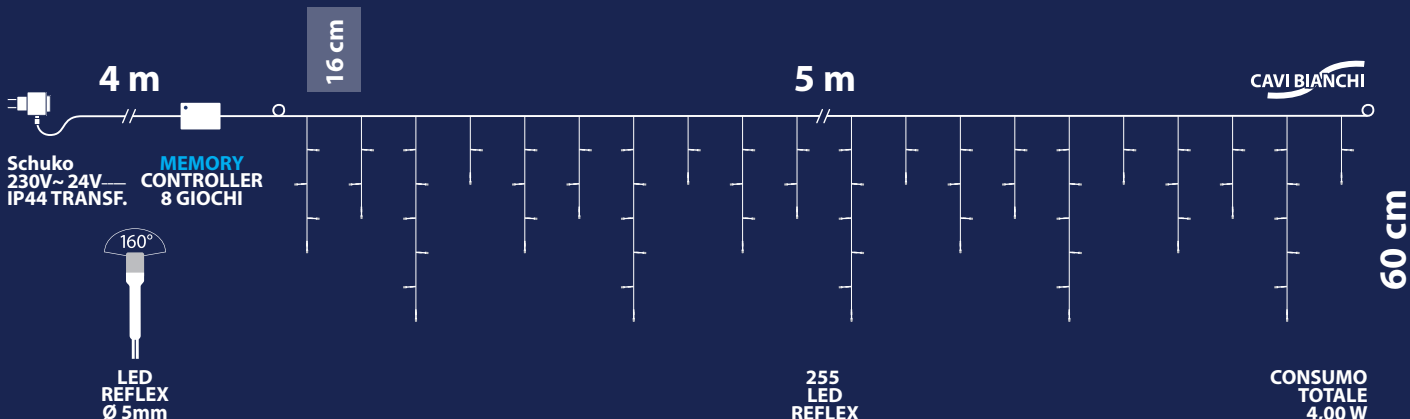

# DECORAZIONE LED "WLED"

Ice Light WIL-C 182 LED CLASSIC Ø5mm Reflex, memory controller 8 giochi di luce selezionabili, trasformatore 24V, uso esterno, cavo gomma bianco, dimensioni 4m+504xh100cm

**REFLEX**

*White-LX*

Art. **WLED ILP 182-C L500**

**CONFEZIONE**

Scatola lusso color

**CARATTERISTICHE SPECIALI / NOTE**

*I morbidi cavi in gomma si srotolano facilmente anche alle basse temperature, agevolando la fase di allestimento.*

**WLED ILP 182-C L500**

Cod. ordine  
**33177**  
10 pz.

LED CLASSIC

**WLED ILP 182-C L500**

Cod. ordine  
**33184**  
10 pz.

LED BIANCO