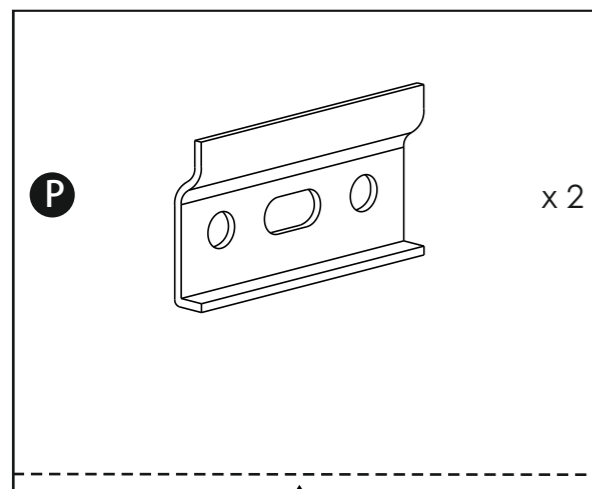

# ISTRUZIONI MONTAGGIO FITTING INSTRUCTIONS

1

CONSOLLE 2 CASS. L.80  
CM 50 X 80 X 45  
ROVERE FARNIA  
Art. SRIGTV0.056

20191125  
8452283-800305  
KG. 20,2 MS. 0,237

\*  
 (IT) Riferimento da comunicare per qualunque richiesta.  
 (UK) Reference to communicate for any request.  
 (F) Références à communiquer pour toute demande.  
 (D) Bezugnahme auf die für jede Anfrage zu kommunizieren.  
 (E) Referencia que se debe adjuntar a cualquier petición.

3

A = 74 cm  
B = 74 cm - HL

3.5

X

P

\*\*

\*\*

x 4

x 4

x 4

L	X
L. 60	47.2 cm
L. 70	57.2 cm
L. 80	67.2 cm
L. 100	87.2 cm

\*\* ⚠

I Tasselli e viti non inclusi. Utilizzare accessori di fissaggio (da acquistare a parte) adatti alla parete della tua casa.

GB Wall plugs and screws are not included. Use fixing devices (sold separately) that are suitable for the type of wall in your house.