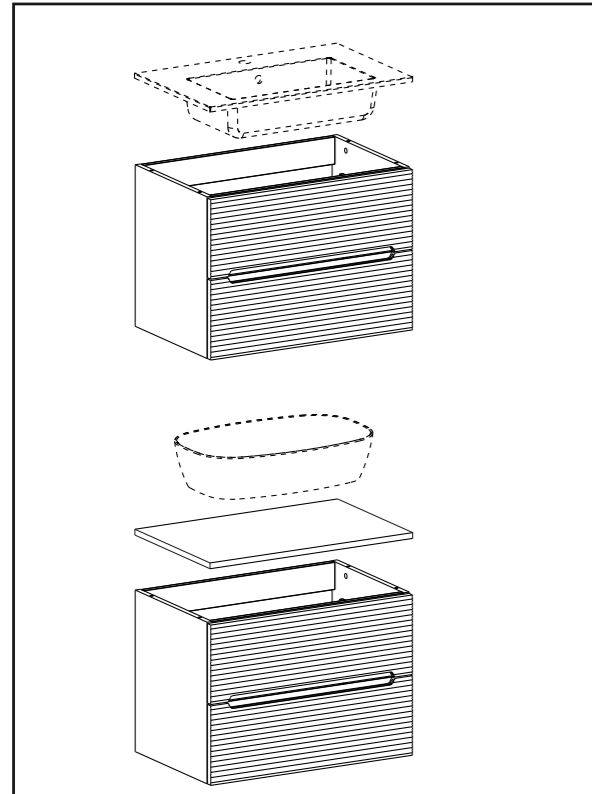

# ISTRUZIONI MONTAGGIO FITTING INSTRUCTIONS

1

CONSOLLE 2 CASS. L.80  
CM 50 X 80 X 45  
ROVERE FARNIA  
Art. SRIGTV0.056

20191125  
8452283-800305  
KG. 20,2 MS. 0,237

\*  
 (IT) Riferimento da comunicare per qualunque richiesta.  
 (UK) Reference to communicate for any request.  
 (F) Références à communiquer pour toute demande.  
 (D) Bezugnahme auf die für jede Anfrage zu kommunizieren.  
 (E) Referencia que se debe adjuntar a cualquier petición.

3

A = 74 cm  
B = 74 cm - HL

3.5

X

P

\*\*

\*\*

x 4

x 4

x 4

L	X
L. 60	47.2 cm
L. 70	57.2 cm
L. 80	67.2 cm
L. 100	87.2 cm

\*\* ⚠

I Tasselli e viti non inclusi. Utilizzare accessori di fissaggio (da acquistare a parte) adatti alla parete della tua casa.

GB Wall plugs and screws are not included. Use fixing devices (sold separately) that are suitable for the type of wall in your house.