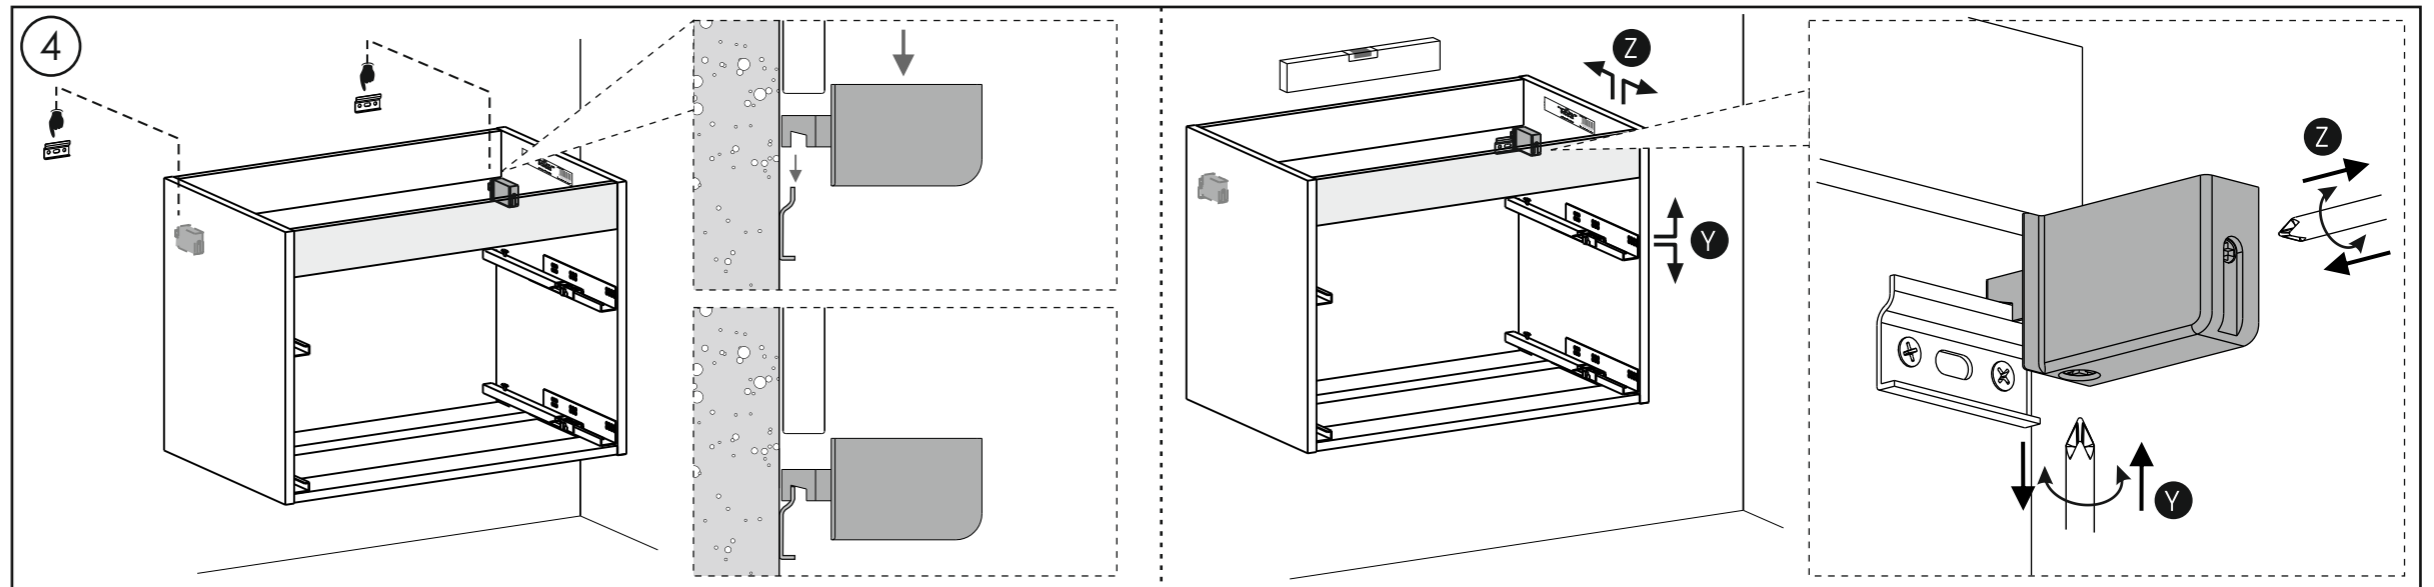

# ISTRUZIONI MONTAGGIO FITTING INSTRUCTIONS

1

CONSOLLE 2 CASS. L.80  
CM 50 X 80 X 45  
ROVERE FARNIA  
Art. SRIGTV0.056

20191125  
8452283-800305  
KG. 20,2 MS. 0,237

\*  
 (IT) Riferimento da comunicare per qualunque richiesta.  
 (UK) Reference to communicate for any request.  
 (F) Références à communiquer pour toute demande.  
 (D) Bezugnahme auf die für jede Anfrage zu kommunizieren.  
 (E) Referencia que se debe adjuntar a cualquier petición.

3

A = 74 cm  
B = 74 cm - HL

3.5

X

P

\*\*

\*\*

x 4

x 4

x 4

L	X
L. 60	47.2 cm
L. 70	57.2 cm
L. 80	67.2 cm
L. 100	87.2 cm

\*\* ⚠

I Tasselli e viti non inclusi. Utilizzare accessori di fissaggio (da acquistare a parte) adatti alla parete della tua casa.

GB Wall plugs and screws are not included. Use fixing devices (sold separately) that are suitable for the type of wall in your house.