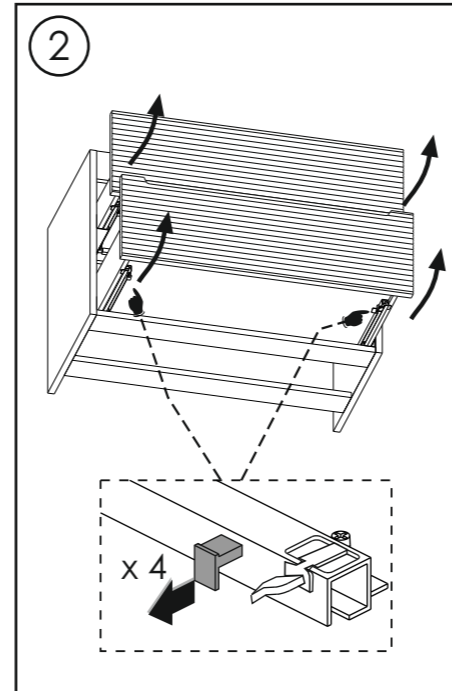

# ISTRUZIONI MONTAGGIO FITTING INSTRUCTIONS

1

CONSOLLE 2 CASS. L.80  
CM 50 X 80 X 45  
ROVERE FARNIA  
Art. SRIGTV0.056

20191125  
8452283-800305  
KG. 20,2 MS. 0,237

\*  
 (IT) Riferimento da comunicare per qualunque richiesta.  
 (UK) Reference to communicate for any request.  
 (F) Références à communiquer pour toute demande.  
 (D) Bezugnahme auf die für jede Anfrage zu kommunizieren.  
 (E) Referencia que se debe adjuntar a cualquier petición.

3

A = 74 cm  
B = 74 cm - HL

3.5

X

P

\*\*

\*\*

x 4

x 4

x 4

L	X
L. 60	47.2 cm
L. 70	57.2 cm
L. 80	67.2 cm
L. 100	87.2 cm

\*\* ⚠

I Tasselli e viti non inclusi. Utilizzare accessori di fissaggio (da acquistare a parte) adatti alla parete della tua casa.

GB Wall plugs and screws are not included. Use fixing devices (sold separately) that are suitable for the type of wall in your house.