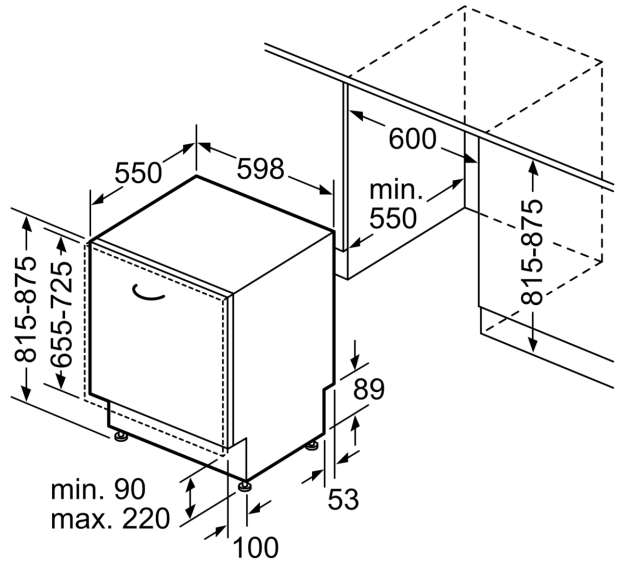

Dati tecnici

Classe di efficienza energetica:	A
Consumo energetico del programma Eco per 100 cicli :	54 kWh
Numero massimo di coperti:	14
Consumo di acqua del programma eco in litri per ciclo:	9.5 l
Durata del programma:	4:55 h
Emissioni di rumore aereo:	44 dB(A) re 1 pW
Classe di emissioni di rumore aereo:	B
Tipologia costruttiva del prodotto:	Da incasso
Altezza top removibile:	0 mm
Dimensioni (lxp):	815 x 598 x 550 mm
Dimensioni del vano per l'installazione (AxLxP):	815-875 x 600 x 550 mm
Profondità con porta aperta a 90 gradi:	1150 mm
Piedini regolabili:	Si - tutti dal davanti
Regolazione massima dei piedini:	60 mm
Zoccolo regolabile:	in profondità/in altezza
Peso netto:	42.6 kg
Peso lordo:	44.5 kg
Potenza:	2400 W
Corrente:	10 A
Tensione:	220-240 V
Frequenza:	50; 60 Hz
Indice riparabilità:	9.0
Lunghezza del cavo di alimentazione elettrica:	175.0 cm
Tipo di spina:	Schuko
Lunghezza tubo entrata:	165 cm
Lunghezza tubo uscita:	190 cm
Codice EAN:	4242005420599
Installazione:	Da incasso a scomparsa totale

Altre caratteristiche

- Scambiatore di calore e EfficientDry
- Sistema di filtri a tre livelli
- Livello sonoro nel programma Silence: 43 dB(A) re 1 pW
- Dimensioni del prodotto (HxLxP): 81.5 x 59.8 x 55 cm
- Piastra di protezione anti-vapore

Sicurezza

- AquaStop: sistema di protezione totale anti-allagamento

Dati Etichetta Energetica

- Classe di efficienza energetica
- : A
- Energia
- / Acqua
- : 54 kWh / 9.5 litri
- Capacità: 14 coperti
- Durata del programma
- : 4:55 (h:min)
- Emissioni di rumore aereo: 44 dB(A) re 1 pW
- Classe di emissione rumore aereo: B

¹ In una scala di classi di efficienza energetica da A a G

Serie 6, Lavastoviglie da incasso a scomparsa totale, 60 cm
SMV6YCX02E

Dimensioni in mm

⏏ Presa di corrente
 () Valori con prolunga

Dimensioni in mm