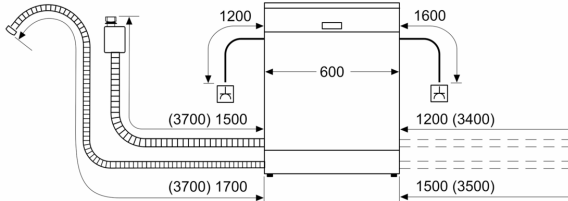

Altre caratteristiche

- Scambiatore di calore e EfficientDry
- Sistema di filtri a tre livelli
- Livello sonoro nel programma Silence: 43 dB(A) re 1 pW
- Dimensioni del prodotto (HxLxP): 81.5 x 59.8 x 55 cm
- Piastra di protezione anti-vapore

Sicurezza

- AquaStop: sistema di protezione totale anti-allagamento

Dati Etichetta Energetica

- Classe di efficienza energetica
- : A
- Energia
- / Acqua
- : 54 kWh / 9.5 litri
- Capacità: 14 coperti
- Durata del programma
- : 4:55 (h:min)
- Emissioni di rumore aereo: 44 dB(A) re 1 pW
- Classe di emissione rumore aereo: B

¹ In una scala di classi di efficienza energetica da A a G

Serie 6, Lavastoviglie da incasso a scomparsa totale, 60 cm
SMV6YCX02E

Dimensioni in mm

⏏ Presa di corrente
 () Valori con prolunga

Dimensioni in mm