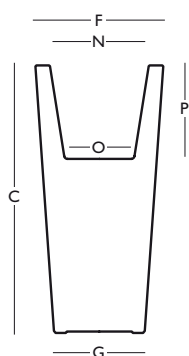

## ILIE

VASO - POT  
PFLANZKÜBEL - MACETA - POT

Art. 2497 - ø **37** (cm. 37 x 75 h.) lt. 13

Art. 2498 - ø **42** (cm. 42 x 90 h.) lt. 19

Art. 2415 - ø **47** (cm. 47 x 98 h.) lt. 26

Art. 2506 - ø **57** (cm. 57 x 126 h.) lt. 54

## KIT RISERVA D'ACQUA

WATER RESERVE KIT - KIT WASSER-RESERVOIR  
KIT RESERVA DE AGUA - KIT A RESERVE D'EAU

Art. A4256 - ø **20** - Kit Riserva Acqua - lt. 1,3

Art. A4239 - ø **25** - Kit Riserva Acqua - lt. 2,5

Art. A4240 - ø **32** - Kit Riserva Acqua - lt. 4

Art. 2497  
ø cm. **37**

C cm. 75  
F cm. 37  
G cm. 26  
N cm. 28  
O cm. 15  
P cm. 33  
Q cm. 27  
R cm. 20

Art. 2498  
ø cm. **42**

C cm. 90  
F cm. 42  
G cm. 29  
N cm. 33  
O cm. 24  
P cm. 31

Art. 2415  
ø cm. **47**

C cm. 98  
F cm. 47  
G cm. 33  
N cm. 36  
O cm. 20  
P cm. 41  
Q cm. 35  
R cm. 25

Art. 2506  
ø cm. **57**

C cm. 126  
F cm. 57  
G cm. 40  
N cm. 44  
O cm. 28  
P cm. 50  
Q cm. 44  
R cm. 32