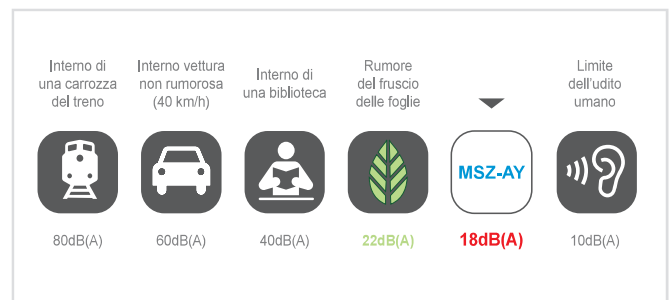

Funzionamento silenzioso

Il comfort ambientale è legato anche al livello sonoro ed è importante specialmente nelle camere da letto o negli studi. La linea Kirigamine consente di garantire il clima ideale tutto l'anno con un livello sonoro virtualmente impercettibile dall'orecchio umano. I 18dB(A) raggiunti dal modello **MSZ-AY** sono più silenziosi del rumore generato dal fruscio delle foglie nel vento, rendendo il climatizzatore di fatto non udibile dagli occupanti della stanza. Ecco perchè **MSZ-AY** è particolarmente adatto ad ambienti domestici quali camera da letto e zona living, in cui trascorriamo la maggior parte del nostro tempo e svolgiamo le nostre attività quotidiane.