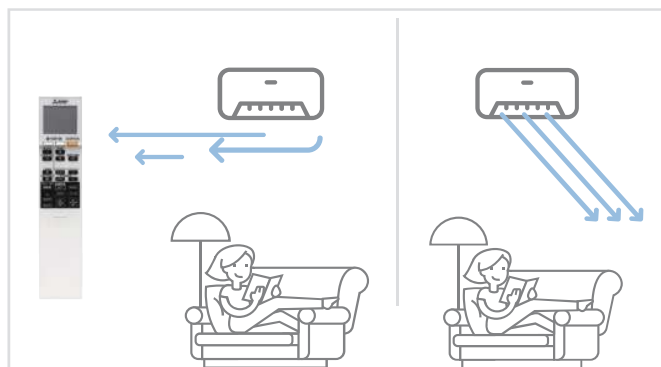

## Night Mode

Attivando la funzione **Night Mode** dal comando remoto è possibile predisporre il climatizzatore per il funzionamento notturno:

- Riduzione luminosità LED
- Disattivazione suono "beep"
- Riduzione di 3dB emissione sonora unità esterna

## Distribuzione dell'aria

Grazie alla presenza del louver motorizzato è possibile direzionare il flusso d'aria per raggiungere il massimo comfort in ambiente in ogni modalità di funzionamento (taglie 25-50). Inoltre il flusso orizzontale elimina le fastidiose correnti d'aria verso gli occupanti.

## MELCloud integrato

Il nuovo MSZ-AY offre l'esperienza d'uso di MelCloud integrato nel climatizzatore, permettendo all'utente di gestire da remoto, grazie al controller Wi-Fi, le principali funzioni del climatizzatore e monitorandone il funzionamento e i consumi energetici.