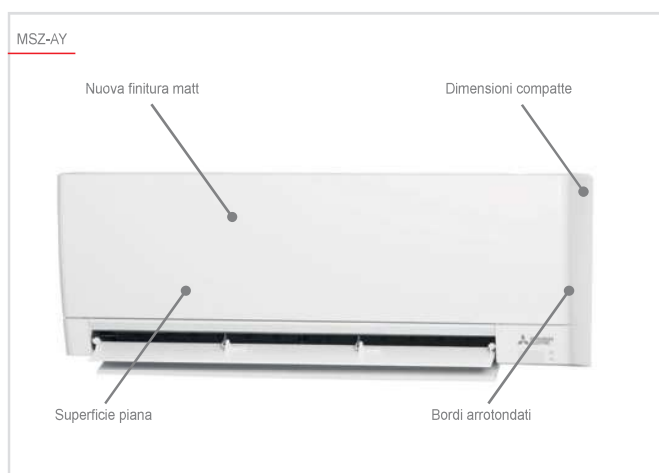

# MSZ-AY NOVITÀ

SERIE M - UNITÀ A PARETE - DC Inverter/Pompa di calore