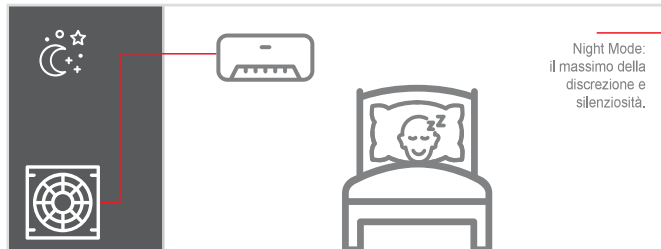

## Funzionamento silenzioso

Il comfort ambientale è legato anche al livello sonoro ed è importante specialmente nelle camere da letto o negli studi. La linea Kirigamine consente di garantire il clima ideale tutto l'anno con un livello sonoro virtualmente impercettibile dall'orecchio umano. I 18dB(A) raggiunti dal modello **MSZ-AY** sono più silenziosi del rumore generato dal fruscio delle foglie nel vento, rendendo il climatizzatore di fatto non udibile dagli occupanti della stanza. Ecco perchè **MSZ-AY** è particolarmente adatto ad ambienti domestici quali camera da letto e zona living, in cui trascorriamo la maggior parte del nostro tempo e svolgiamo le nostre attività quotidiane.

## Distribuzione dell'aria

Grazie alla presenza del louver motorizzato è possibile direzionare il flusso d'aria per raggiungere il massimo comfort in ambiente in ogni modalità di funzionamento (taglie 25-50). Inoltre il flusso orizzontale elimina le fastidiose correnti d'aria verso gli occupanti.