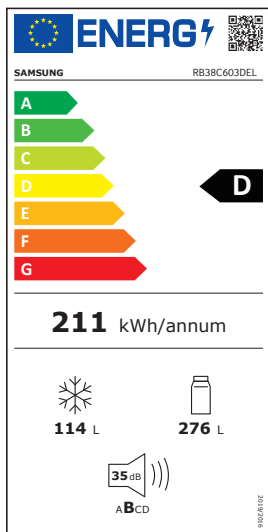

SAMSUNG

Frigorifero Combinato
Air·Space
EcoFlex® AI

RB38C603DEL

- **Total No Frost**
- Efficienza Energetica **D**
- Capacità:
 - frigo **276 Litri**
 - freezer **114 Litri**
- Dimensioni (LxAxP in cm)
59,5 x 203 x 65,8
- Finitura **Sabbia**

Comfort

Gestione semplice e da remoto

Energy Saving

Raffreddamento Intelligente

Ottimizzazione ciclo di defrost

Temperatura ottimale

Risparmia fino al 15% di energia grazie a **SmartThings**

TOTAL NO FROST

Produttore	Samsung
Codice Modello	RB38C603DEL
Categoria	7 (Frigorifero-Freezer)
Classe efficienza energetica	D
Consumo Energetico Annuo (KWh/anno)**	211
Volume utile vano frigorifero (L)	276
Volume utile comparto speciale (L)	-
Volume utile vano freezer 4 stelle (L)	114
Volume utile vano freezer 2 stelle (L)	-
Classificazione	***
Comparto No Frost	Frigorifero, Freezer
Autonomia di conservazione senza energia elettrica (h)	9
Capacità di congelamento (Kg/24h)	8
Classe climatica	SN, T***
Rumorosità dB(A)	35
Dimensioni in cm (LxAxP)	59,5 x 203 x 65,8
Capacità Totale (L)	390
Tipo	Combinato
Peso in Kg	71
N° di compressori	1 (Digital Inverter™)
Colore	Sabbia