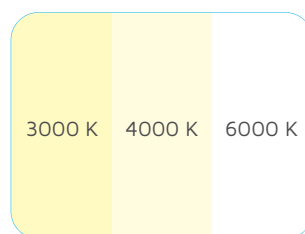

SET FISSAGGIO
KIT FOR
MOUNTING