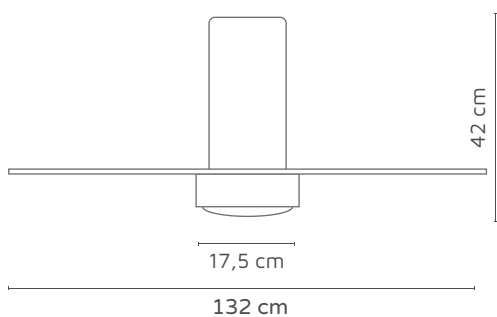

SET FISSAGGIO
KIT FOR
MOUNTING