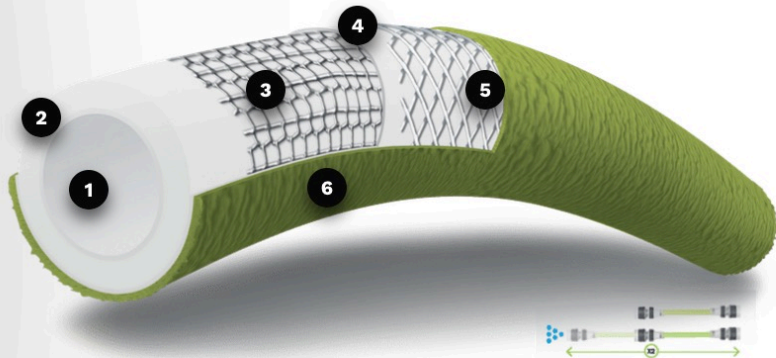

fitt ikon® **STRUTTURA** FITT IKON

BREVETTI

- / **TUBO, MACCHINA, METODO** brevetto europeo nr. 3052847 / brevetto euroasiatico nr. 031710
- / **PISTOLA** design comunitario registrato nr. 003005883 / design internazionale registrato nr. DM/091 293 / design dalla federazione russa registrato nr. 102132
- / **RACCORDO** design comunitario registrato nr. 007991971-0003 / brevetto europeo nr. 3472503 / design internazionale registrato nr. DM/211519
- / **COLORI** protetti da design comunitario registrato nr. 7976220 / design internazionale registrato nr. DM/212590
- / **PACKAGING** design comunitario registrato nr. 7988407 / design internazionale registrato nr. DM/211518