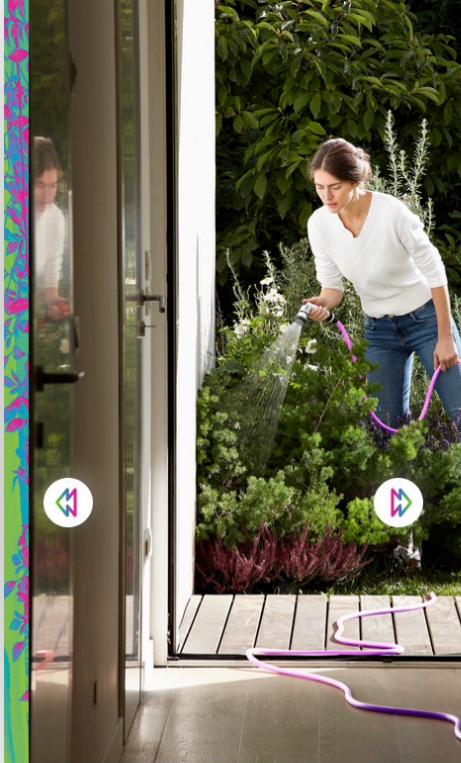

fitt ikon® **STRUTTURA** FITT IKON

BREVETTI

- / **TUBO, MACCHINA, METODO** brevetto europeo nr. 3052847 / brevetto euroasiatico nr. 031710
- / **PISTOLA** design comunitario registrato nr. 003005883 / design internazionale registrato nr. DM/091 293 / design dalla federazione russa registrato nr. 102132
- / **RACCORDO** design comunitario registrato nr. 007991971-0003 / brevetto europeo nr. 3472503 / design internazionale registrato nr. DM/211519
- / **COLORI** protetti da design comunitario registrato nr. 7976220 / design internazionale registrato nr. DM/212590
- / **PACKAGING** design comunitario registrato nr. 7988407 / design internazionale registrato nr. DM/211518