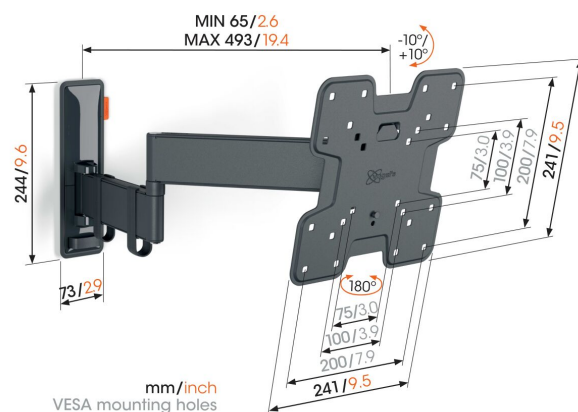

TVM 3243 Staffa TV Girevole (nero)

Benefici chiave

- Movimento OneFinger™ fluido - Grazie ai cuscinetti rivestiti e alle staffe di precisione in acciaio
- Tieni la tua TV sempre in piano (orizzontalmente e verticalmente)
- Clip per cavi incluse: guida i tuoi cavi dalla TV alla parete
- Inclinazione senza sforzo: evita i riflessi e inclina da -10° fino a 10°
- Ruota la tua TV fino a 180° grazie ai lunghi bracci di 49 cm

Elegante e sicuro: supporto a parete per TV Full-Motion, per TV da 19 a 43 pollici

Con l'elegante supporto a parete per TV COMFORT Full-Motion+ scegli sicurezza, design e un comfort di visione ottimale. Il supporto a parete è molto robusto e può resistere ad un uso intensivo. Poiché questo supporto a parete può ruotare fino a 180°, puoi goderti la tua TV da qualsiasi angolo della stanza. L'inclinazione è possibile fino a un angolo di 20° (10° in avanti e 10° indietro). Il supporto a parete è adatto a TV da 19 a 43 pollici con peso fino a 15 kg.

TVM 3243 Staffa TV Girevole (nero)

Specifiche

Numero dell'articolo (SKU)	3832430
Colore	Nero
EAN scatola singola	8712285349720
Dimensione prodotto	S
Altezza	241
Larghezza	241
Certificazione TÜV	Si
Inclinazione	Inclinazione fino a 20°
Rotazione	A 180°
Garanzia	10 anni
Dimensione minima dello schermo (pollici)	19
Dimensione massima dello schermo (pollici)	43
Massimo peso di carico (kg)	15
Dimensione massima del bullone	M8
Altezza massima dell'interfaccia (mm)	241
Larghezza massima dell'interfaccia (mm)	241
Gestione del cablaggio	Fermacavo
Distanza massima dal muro (mm)	493
Disposizione orizzontale massima del foro di montaggio (mm)	200
Disposizione verticale massima del foro di montaggio (mm)	200
Distanza minime dal muro (mm)	65
Disposizione orizzontale minime del foro di montaggio (mm)	75
Disposizione verticale minime del foro di montaggio (mm)	75
Numero di punti perno	3
Livella inclusa	Si
Struttura con misure standard o universali	Fisso