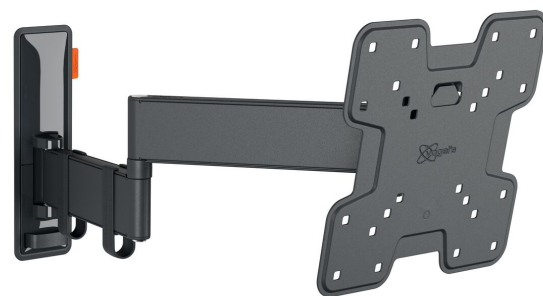

TVM 3243 Staffa TV Girevole (nero)

Benefici chiave

- Movimento OneFinger™ fluido - Grazie ai cuscinetti rivestiti e alle staffe di precisione in acciaio
- Tieni la tua TV sempre in piano (orizzontalmente e verticalmente)
- Clip per cavi incluse: guida i tuoi cavi dalla TV alla parete
- Inclinazione senza sforzo: evita i riflessi e inclina da -10° fino a 10°
- Ruota la tua TV fino a 180° grazie ai lunghi bracci di 49 cm

Elegante e sicuro: supporto a parete per TV Full-Motion, per TV da 19 a 43 pollici

Con l'elegante supporto a parete per TV COMFORT Full-Motion+ scegli sicurezza, design e un comfort di visione ottimale. Il supporto a parete è molto robusto e può resistere ad un uso intensivo. Poiché questo supporto a parete può ruotare fino a 180°, puoi goderti la tua TV da qualsiasi angolo della stanza. L'inclinazione è possibile fino a un angolo di 20° (10° in avanti e 10° indietro). Il supporto a parete è adatto a TV da 19 a 43 pollici con peso fino a 15 kg.

TVM 3243 Staffa TV Girevole (nero)

Specifiche

Numero dell'articolo (SKU)	3832430
Colore	Nero
EAN scatola singola	8712285349720
Dimensione prodotto	S
Altezza	241
Larghezza	241
Certificazione TÜV	Si
Inclinazione	Inclinazione fino a 20°
Rotazione	A 180°
Garanzia	10 anni
Dimensione minima dello schermo (pollici)	19
Dimensione massima dello schermo (pollici)	43
Massimo peso di carico (kg)	15
Dimensione massima del bullone	M8
Altezza massima dell'interfaccia (mm)	241
Larghezza massima dell'interfaccia (mm)	241
Gestione del cablaggio	Fermacavo
Distanza massima dal muro (mm)	493
Disposizione orizzontale massima del foro di montaggio (mm)	200
Disposizione verticale massima del foro di montaggio (mm)	200
Distanza minime dal muro (mm)	65
Disposizione orizzontale minime del foro di montaggio (mm)	75
Disposizione verticale minime del foro di montaggio (mm)	75
Numero di punti perno	3
Livella inclusa	Si
Struttura con misure standard o universali	Fisso