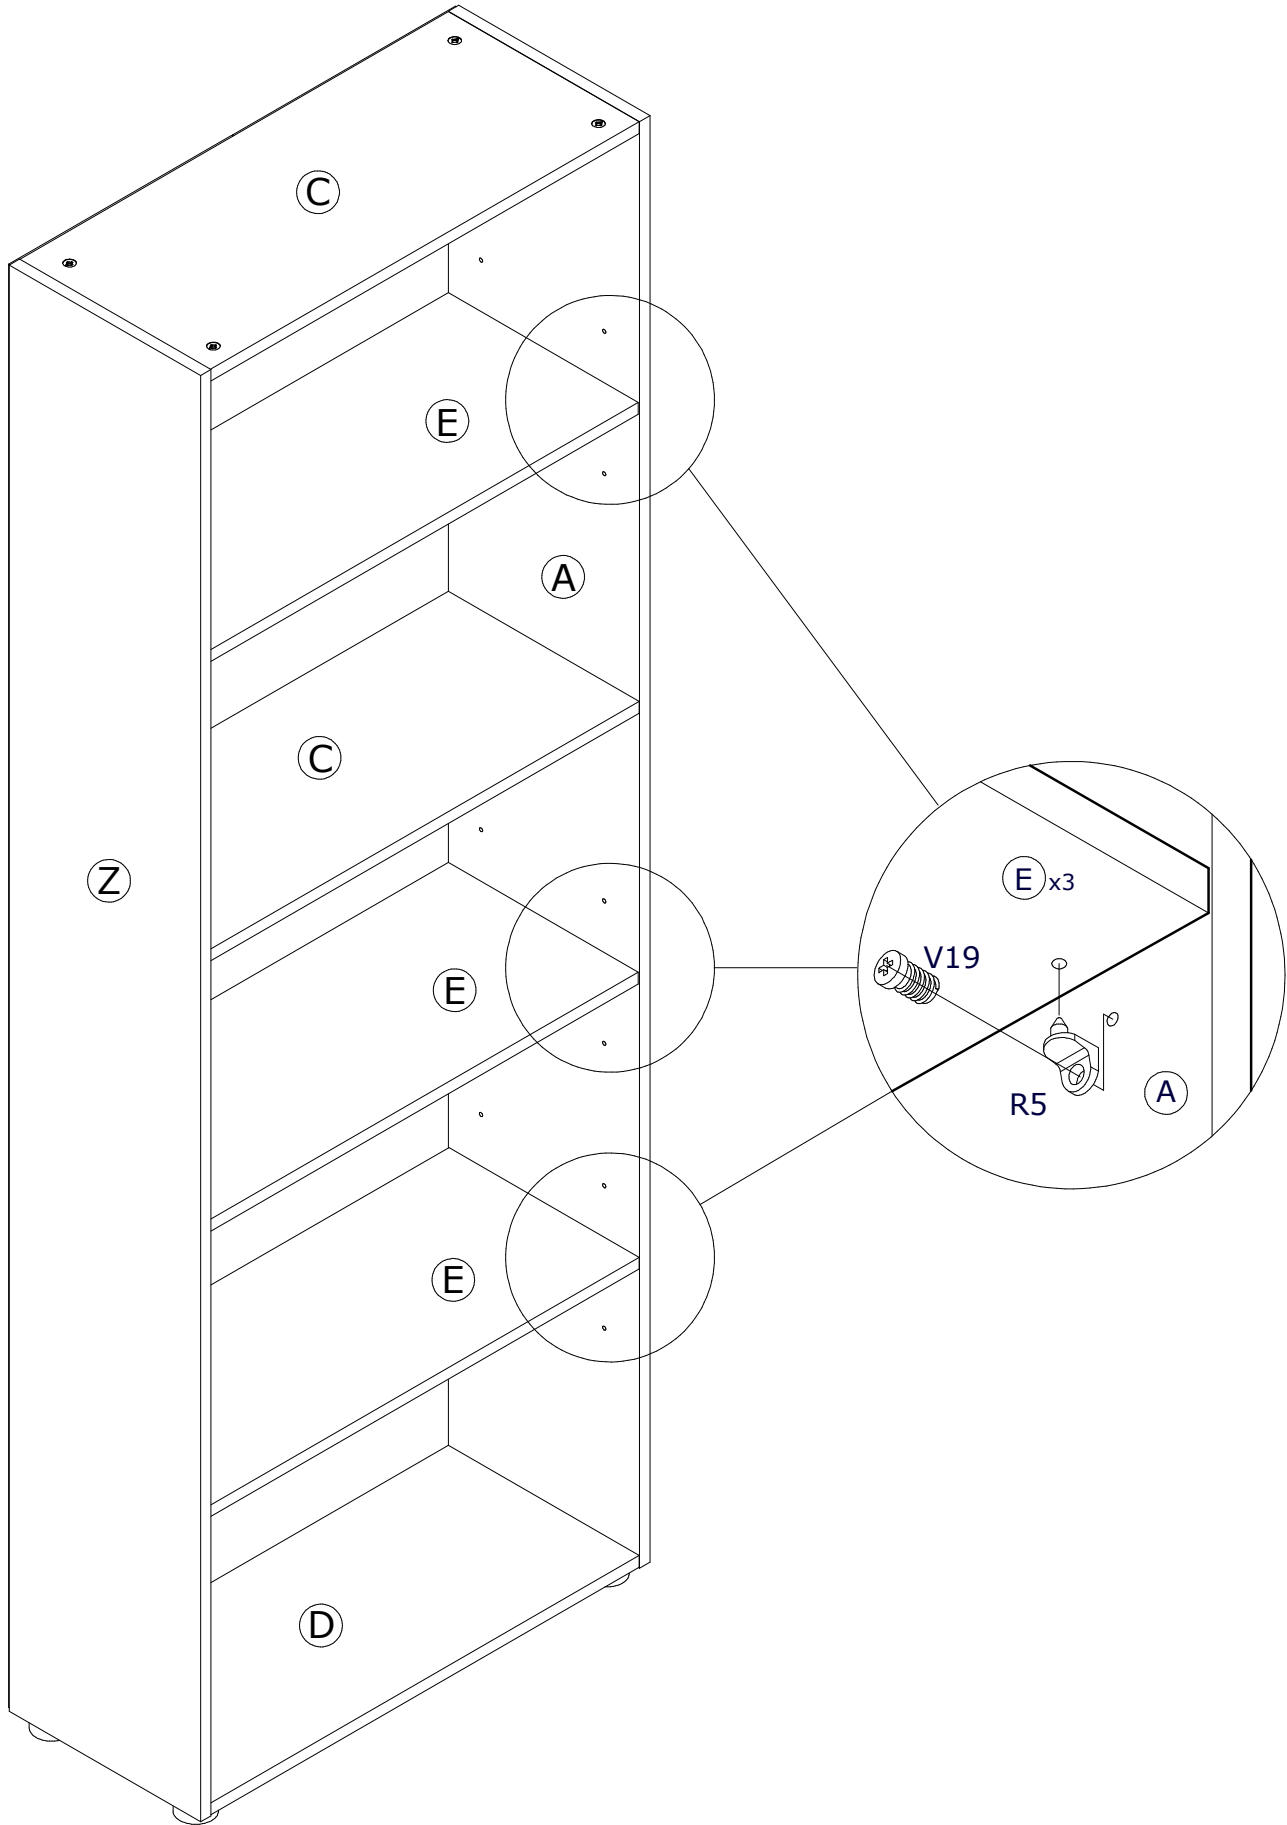

6

R5 x 12

V19 x 12