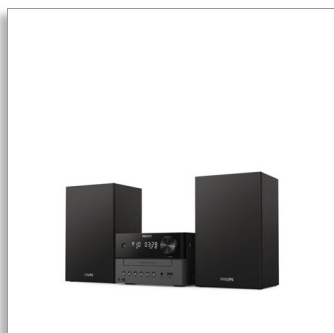

Philips
Sistema musicale micro

Bluetooth®

CD, CD-MP3, USB, DAB+, FM
Porta USB per la ricarica
18 W

TAM3505

Design classico. Tutta la tua musica.

Fai fare un salto di qualità all'ascolto domestico con questo sistema micro dal design classico. Riproduci in streaming musica e podcast, ascolta CD e sintonizzati sulla radio digitale DAB+/FM dall'audio cristallino. Puoi collegare computer portatili o altre sorgenti tramite USB o ingresso audio.

Audio eccellente per la tua musica

- Design classico
- Altoparlanti bass reflex. Toni bassi più intensi
- Woofer da 3". Potenza massima in uscita di 18 W
- Controllo audio digitale. Scegli uno stile audio predefinito

Riempi la stanza con la tua musica

- Sentiti davvero a casa
- Alimentazione CA. Telecomando
- Dimensioni dell'unità principale: 180 x 121 x 247 mm
- Dimensioni altoparlante: 150 x 238 x 125 mm

PHILIPS

Specifiche

Accessori

- Accessori inclusi: Cavo di alimentazione CA, antenna FM, Telecomando, 2 batterie AAA, Guida rapida, Foglio di garanzia
- Cavo alimentazione: Lunghezza 1,5 m

Dimensioni (lxpxa)

- Unità principale (L x A x P): 180 x 121 x 247 mm
- Peso unità principale: 1,6 Kg
- N. di altoparlanti: 2
- Altoparlante (L x A x P): 150 x 238 x 125 mm
- Peso altoparlante (per unità): 0,96 Kg
- Set (L x A x P): 500 x 238 x 247 mm
- Peso set: 3,59 Kg