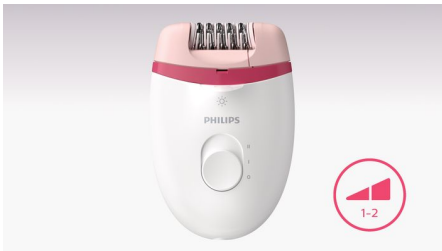

2 impostazioni di velocità

2 impostazioni di velocità per rimuovere i peli più sottili e più spessi, per un trattamento di epilazione personalizzato.