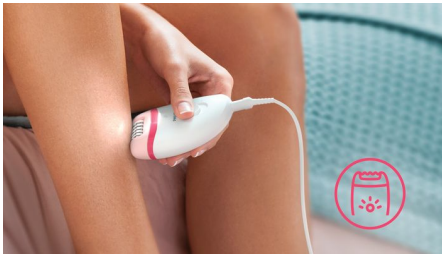

Opti-light

L'esclusiva luce incorporata permette di individuare anche i peli più sottili, per un'epilazione più efficace.