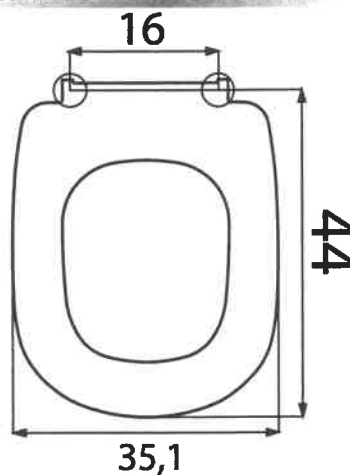

ET/ADSIT701FTP

Modello e Casa Ceramica

GEMMA 2	Dolomite
GEMMA 2 Sospeso	Dolomite
GEMMA 2 Monoblocco	Dolomite
SUITE	Dolomite
TESI	Ideal Standard
TESI NEW	Ideal Standard

Art. **SIT701FTP**

ATTACCO

CERNIERE

PARACOLPI

Copriwater Termoidurente
MADE IN ITALY