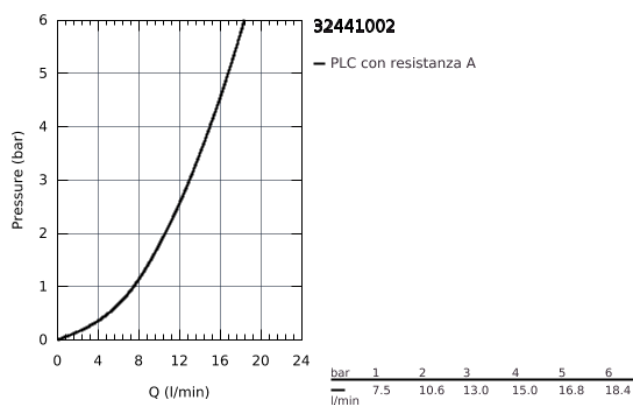

32 441 002 START MISCELATORE MONOCOMANDO PER LAVELLO

DESCRIZIONE PRODOTTO

- bocca bassa
- **GROHE Zero canale interno dedicato al passaggio dell'acqua piombo e nichel free**
- cartuccia a dischi ceramici da 35 mm con tecnologia GROHE SilkMove
- con limitatore di temperatura integrato
- dotato di serie di limitatore di portata regolabile
- bocca girevole
- angolo di rotazione 140°
- manutenzione facilitata del mousseur tramite l'utilizzo di una moneta
- **GROHE QuickFix Plus** installation system