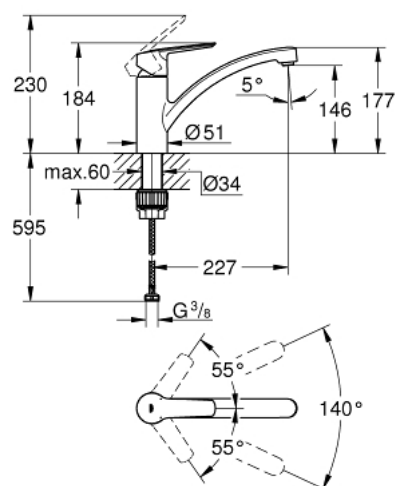

32 441 002 START MISCELATORE MONOCOMANDO PER LAVELLO

DESCRIZIONE PRODOTTO

- bocca bassa
- **GROHE Zero canale interno dedicato al passaggio dell'acqua piombo e nichel free**
- cartuccia a dischi ceramici da 35 mm con tecnologia GROHE SilkMove
- con limitatore di temperatura integrato
- dotato di serie di limitatore di portata regolabile
- bocca girevole
- angolo di rotazione 140°
- manutenzione facilitata del mousseur tramite l'utilizzo di una moneta
- **GROHE QuickFix Plus** installation system

32 441 002 START MISCELATORE MONOCOMANDO PER LAVELLO

PARTI DI RICAMBIO

- 1: leva (Ordine n. 48530000)
- 2: Cappuccio (Ordine n. 46492000)
- 3: anello filettato (Ordine n. 46815000)
- 4: Cartuccia (Ordine n. 46374000)
- 5: regolatore del getto (Ordine n. 48356000)
- 6: Set di installazione (Ordine n. 48477000)
- 7: Chiave a bussola (Ordine n. 19332000)*