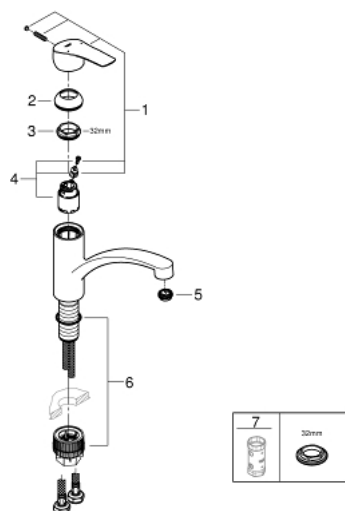

32 441 002 START MISCELATORE MONOCOMANDO PER LAVELLO

DESCRIZIONE PRODOTTO

- bocca bassa
- **GROHE Zero canale interno dedicato al passaggio dell'acqua piombo e nichel free**
- cartuccia a dischi ceramici da 35 mm con tecnologia GROHE SilkMove
- con limitatore di temperatura integrato
- dotato di serie di limitatore di portata regolabile
- bocca girevole
- angolo di rotazione 140°
- manutenzione facilitata del mousseur tramite l'utilizzo di una moneta
- **GROHE QuickFix Plus** installation system

32 441 002 START MISCELATORE MONOCOMANDO PER LAVELLO

PARTI DI RICAMBIO

- 1: leva (Ordine n. 48530000)
- 2: Cappuccio (Ordine n. 46492000)
- 3: anello filettato (Ordine n. 46815000)
- 4: Cartuccia (Ordine n. 46374000)
- 5: regolatore del getto (Ordine n. 48356000)
- 6: Set di installazione (Ordine n. 48477000)
- 7: Chiave a bussola (Ordine n. 19332000)*