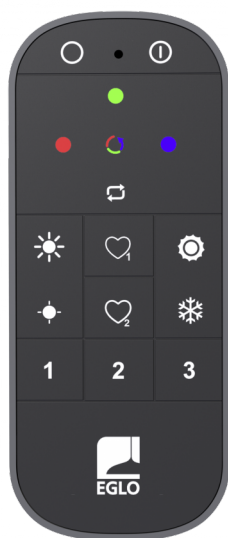

99099

REMOTE 2.0

Informazioni generali

Codice prodotto	99099
Modello	controllo remoto con tele
Segmento prodotto	Indoor
Tema	EGLO connect.z

Dimensioni

Altezza articolo (in mm)	18
Larghezza articolo (in mm)	54
Lunghezza articolo (in mm)	122
Peso netto	0,1 Kilogramm

Materiale e colore

Materiale struttura	policarbonato
Colore struttura	grigio

Funzioni

Tipo di interruttore	Senza interruttore
Batteria	Sì
Tipo di batteria	AAA; R03P; 1,5V

Informazioni tecniche

Tensione di rete	senza
Tensione di esercizio	senza

99099 REMOTE 2.0

Sorgente luminosa 1

Lampadina incl. (1)

Escluso

AAA,
R03P 1,5V

L'azienda produttrice si riserva il diritto di apportare eventuali modifiche tecniche.

2/2

Contact | Support
eglo.com/uk/eglo-worldwide