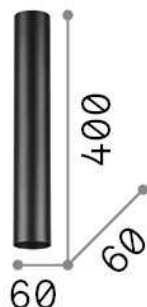

Info generali

Interno - Lampade da soffitto

Indoor ceiling mounted lamp with direct light emission

Ean	8021696233215
Articolo	LOOK PL1 H40 BIANCO
Installazione	Ceiling
Garanzia	5 years
Peso lordo	0.87 kg
Volume	0.00252 m ³

Info tecniche e installative

Peso netto	0.74 kg
Classe di isolamento	II
Grado di protezione	IP20
Conformità	CE
Temperatura d'esercizio	0° ~ +40 °C
Efficienza a pieno carico	X
Dimmer	Determined by the light bulb
Alimentazione	220-240 V AC
Alimentatore	Not required

Info sorgente e prestazionali

Sorgente integrata	Light bulb (included)
Sorgente sostituibile	Replaceable
Potenza	GU10 max 1 x 28 W
Emissione	Direct
Consumo massimo	-
Lampadina inclusa	EAN 8021696123943 - GU10 07W 540Lm 3000K CRI90