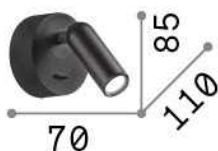

Info generali

Interno - Lampade da parete

Indoor wall mounted adjustable lamp with integrated LED sources, in-built switch and direct light emission

Ean	8021696260617
Articolo	BEAN AP ROUND NERO
Installazione	Lampade da parete
Garanzia	5 years
Peso lordo	0.21 kg
Volume	0.000544 m ³

Info tecniche e installative

Peso netto	0.18 kg
Classe di isolamento	I
Grado di protezione	IP20
Conformità	CE
Temperatura d'esercizio	0° ~ +40 °C
Efficienza a pieno carico	X
Dimmer	NO, On-Off
Alimentazione	100-240 V AC 50/60 Hz Integrated switch button
Alimentatore	In-built, included Replaceable (by qualified operators only), electronic
Orientabilità	vert. 0-90°, orizz. 0-350°

Info sorgente e prestazionali

Sorgente integrata	Integrated LED module
Sorgente sostituibile	Replaceable (by qualified operators only)
Potenza	LED 3 W
Emissione	Direct
Consumo massimo	max 3,00 W
Caratteristiche LED	LED SMD CREE
CCT LED	3000 K
Durata LED (t. 25°c)	30000 h
CRI	> 80
Fascio luminoso	25°
Flusso sorgente	280 lm
Flusso utile	250 lm
Rischio fotobiologico	2
Lampadina inclusa	1 - E14 OLIVA 4W 3000K CRI80 SATIN