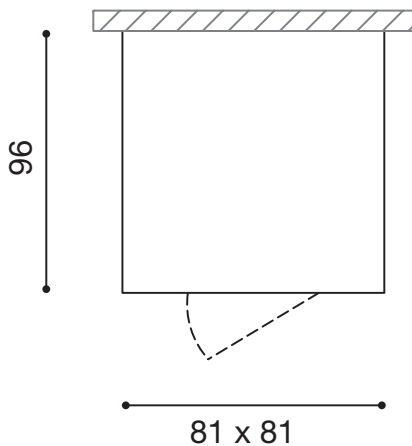

Disegno tecnico

Immagine prodotto

Gea Luce srl

Via T. Tardio, sn
71016 San Severo - FG • Italy
Tel. 0882 374954 - Fax 0882 336161

www.gealuce.com - info@gealuce.com