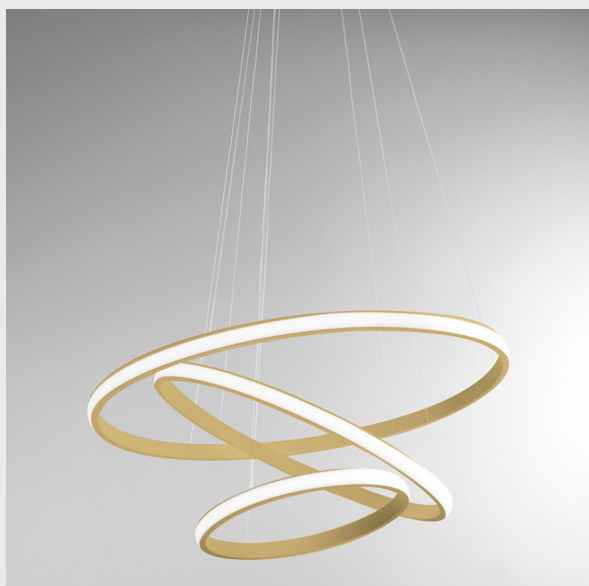

CRI: >80

Life: 30.000h

Class: Classe 1

Montatura in alluminio satinato bianco. Diffusore in silicone bianco opale. Sorgente luminosa led dimmerabile tramite dimmer esterno+push (non inclusi).

Frame in satin white aluminum. Opal white silicone diffuser. LED light source dimmable via external dimmer + push (not included).

Monture en aluminium blanc satiné. Diffuseur en silicone opale blanc. Source lumineuse à Led dimmable via un variateur externe+poussoir (pas inclus).

Weißer satiniertes Aluminiumrahmen. Weißer opaler Silikondiffusor. Dimmbare LED-Lichtquelle über externen Dimmer+Push (nicht enthalten).

CRI: >80

Life: 30.000h

Class: Classe 1

Montatura in alluminio oro spazzolato. Diffusore in silicone bianco opale. Sorgente luminosa led dimmerabile tramite dimmer esterno+push (non inclusi).

Frame in brushed gold aluminum. Opal white silicone diffuser. LED light source dimmable via external dimmer + push (not included).

CRI: >80

Life: 30.000h

Class: Classe 1

Montatura in alluminio titanio. Diffusore in silicone bianco opale. Sorgente luminosa led dimmerabile tramite dimmer esterno+push (non inclusi).

Frame in titanium aluminum. Opal white silicone diffuser. LED light source dimmable via external dimmer + push (not included).