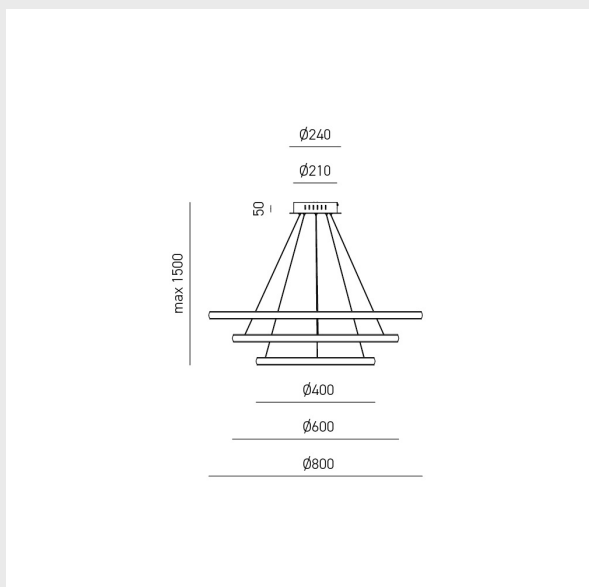

TECHNICAL DATA

Watt: 60W

Lumen: 3000lm

Color temperature: 3000K

Volt: 220-240V

IP: IP20

CRI: >80

Life: 30.000h

Class: Classe 1

Montatura in alluminio oro spazzolato. Diffusore in silicone bianco opale. Sorgente luminosa led dimmerabile tramite dimmer esterno+push (non inclusi).

Frame in brushed gold aluminum. Opal white silicone diffuser. LED light source dimmable via external dimmer + push (not included).

Monture en aluminium doré brossé. Diffuseur en silicone opale blanc. Source lumineuse à Led dimmable via un variateur externe+poussoir (pas inclus).

Gebürsteter goldener Aluminiumrahmen. Weißer opaler Silikondiffusor. Dimmbare LED-Lichtquelle über externen Dimmer+Push (nicht enthalten).