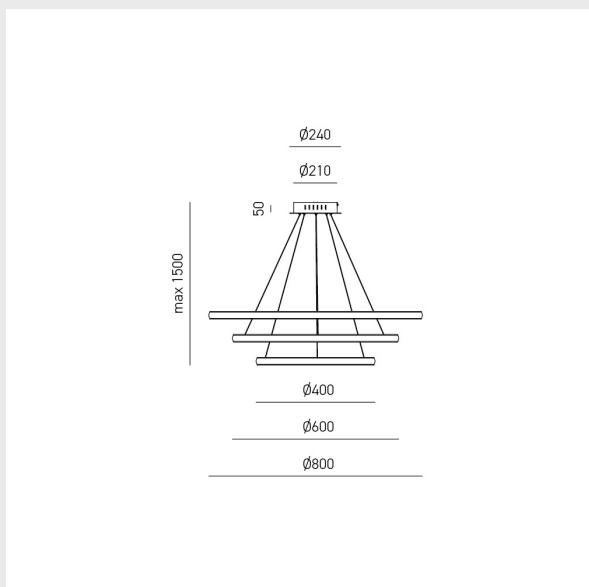

TECHNICAL DATA

Watt: 60W

Lumen: 3000lm

Color temperature: 3000K

Volt: 220-240V

IP: IP20

CRI: >80

Life: 30.000h

Class: Classe 1

Montatura in alluminio satinato bianco. Diffusore in silicone bianco opale. Sorgente luminosa led dimmerabile tramite dimmer esterno+push (non inclusi).

Frame in satin white aluminum. Opal white silicone diffuser. LED light source dimmable via external dimmer + push (not included).

Monture en aluminium blanc satiné. Diffuseur en silicone opale blanc. Source lumineuse à Led dimmable via un variateur externe+poussoir (pas inclus).

Weißer satiniertes Aluminiumrahmen. Weißer opaler Silikondiffusor. Dimmbare LED-Lichtquelle über externen Dimmer+Push (nicht enthalten).