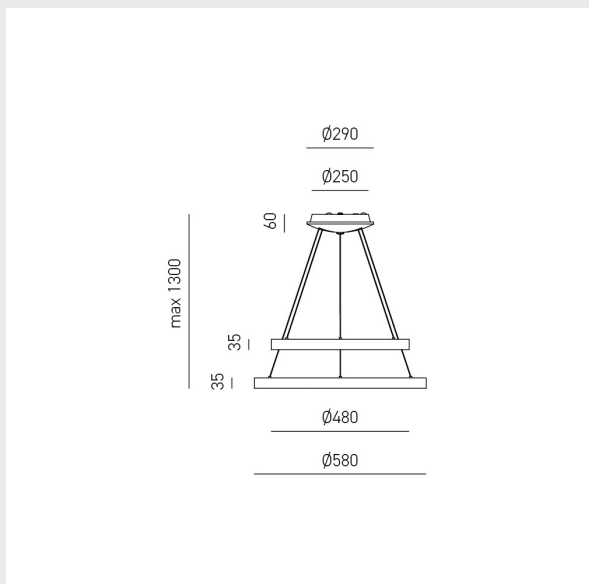

TECHNICAL DATA

Watt: 88W

Lumen: 6300lm

Color temperature: 3000K

Volt: 220-240V

IP: IP20

CRI: >80

Life: 30.000h

Class: Classe 1

Montatura in alluminio satinato bianco. Diffusore in acrilico bianco opale. Sorgente luminosa led, dimmerabile tramite dimmer esterno+push (non incluso).

Frame in satin white aluminium. Opal white acrylic diffuser. Led light source. Dimmable via external dimmer +push (not included).

Monture en aluminium blanc satiné. Diffuseur en acrylique blanc opale. Source lumineuse à Led, dimmable via un variateur externe+poussoir (pas inclus).

Weißer satiniertes Aluminiumrahmen. Weißer opaler Acryldiffusor. Led-Lichtquelle, dimmbar über externen Dimmer+Push (nicht enthalten).