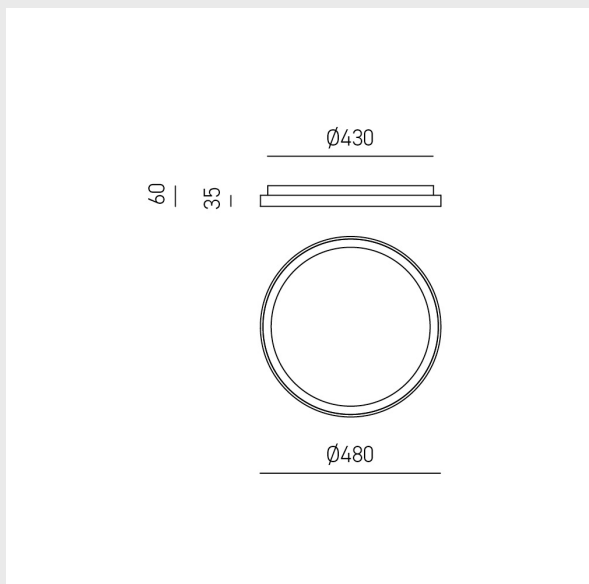

TECHNICAL DATA

Watt: 38W

Lumen: 3100lm

Color temperature: 3000K

Volt: 220-240V

IP: IP20

CRI: >80

Life: 30.000h

Class: Classe 1

Montatura in alluminio satinato nero. Diffusore in silicone bianco opale. Sorgente luminosa led. dimmerabile tramite dimmer esterno + push (non inclusi).

Frame in satin black aluminium. Opal white acrylic diffuser. Led light source. Dimmable via external dimmer +push (not included).

Monture en aluminium noir satiné. Diffuseur en silicone blanc opale. Source lumineuse à Led . dimmable via un variateur externe + poussoir (pas inclus).

Schwarzer satiniertes Aluminiumrahmen. Opalweißer Silikondiffusor. Led-Lichtquelle. dimmbar über externen Dimmer + Push (nicht enthalten).