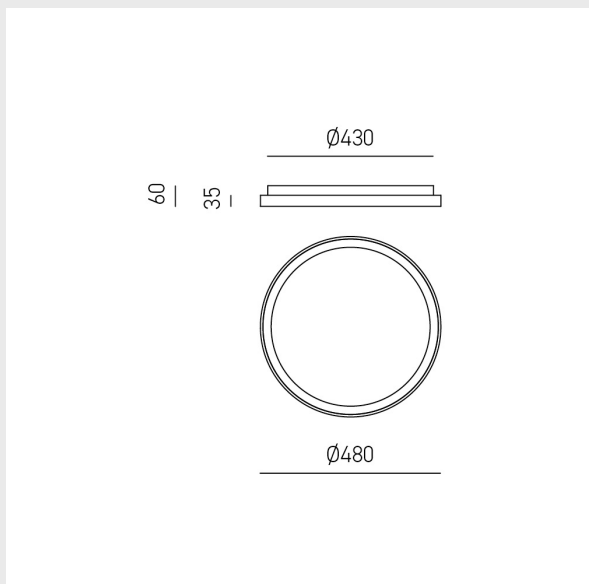

CRI: >80

Life: 30.000h

Class: Classe 1

Montatura in alluminio satinato bianco. Diffusore in acrilico bianco opale. Sorgente luminosa led, dimmerabile tramite dimmer esterno+push (non incluso).

Frame in satin white aluminium. Opal white acrylic diffuser. Led light source. Dimmable via external dimmer +push (not included).

Monture en aluminium blanc satiné. Diffuseur en acrylique blanc opale. Source lumineuse à Led, dimmable via un dimmer+push externe (pas inclus).

Weißer satiniertes Aluminiumrahmen. Opalweißer Acryldiffusor. Led-Lichtquelle, dimmbar über externen Dimmer+Push (nicht enthalten).

KRIZIA P/M 3000K

FKRPN2 - NERO - BLACK

TECHNICAL DATA

Watt: 38W

Lumen: 3100lm

Color temperature: 3000K

Volt: 220-240V

IP: IP20

CRI: >80

Life: 30.000h

Class: Classe 1

Montatura in alluminio satinato nero. Diffusore in silicone bianco opale. Sorgente luminosa led. dimmerabile tramite dimmer esterno + push (non inclusi).

Frame in satin black aluminium. Opal white acrylic diffuser. Led light source. Dimmable via external dimmer +push (not included).