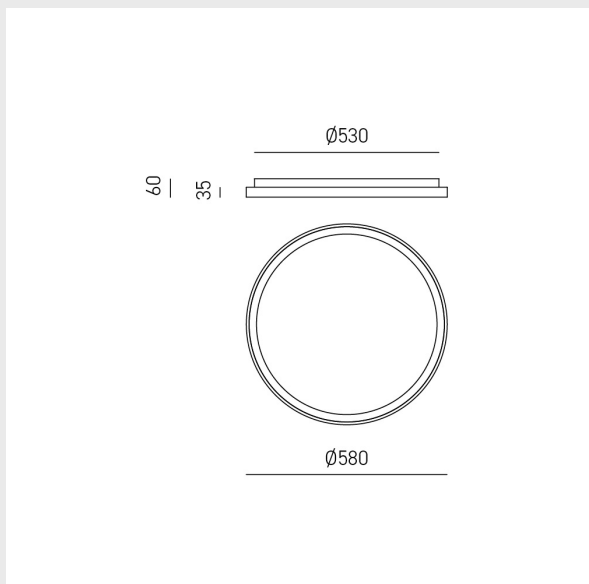

TECHNICAL DATA

Watt: 50W

Lumen: 3900lm

Color temperature: 3000K

Volt: 220-240V

IP: IP20

CRI: >80

Life: 30.000h

Class: Classe 1

Montatura in alluminio satinato nero. Diffusore in silicone bianco opale. Sorgente luminosa led. dimmerabile tramite dimmer esterno + push (non inclusi).

Frame in satin black aluminium. Opal white acrylic diffuser. Led light source. Dimmable via external dimmer +push (not included).

Monture en aluminium noir satiné. Diffuseur en silicone blanc opale. Source lumineuse à Led . dimmable via un variateur externe + poussoir (pas inclus).

Schwarzer satiniertes Aluminiumrahmen. Opalweißer Silikondiffusor. Led-Lichtquelle. dimmbar über externen Dimmer + Push (nicht enthalten).