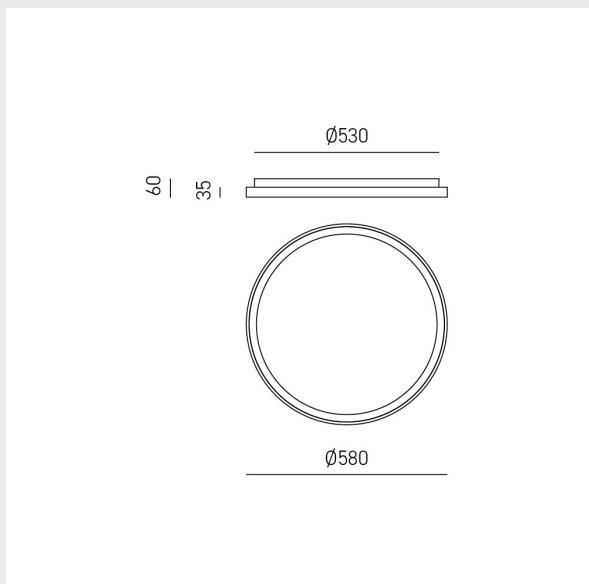

CRI: >80

Life: 30.000h

Class: Classe 1

Montatura in alluminio satinato bianco. Diffusore in acrilico bianco opale. Sorgente luminosa led, dimmerabile tramite dimmer esterno+push (non incluso).

Frame in satin white aluminium. Opal white acrylic diffuser. Led light source. Dimmable via external dimmer +push (not included).

Monture en aluminium blanc satiné. Diffuseur en acrylique blanc opale. Source lumineuse à Led, dimmable via un dimmer+push externe (pas inclus).

Weißer satiniertes Aluminiumrahmen. Opalweißer Acryldiffusor. Led-Lichtquelle, dimmbar über externen Dimmer+Push (nicht enthalten).

KRIZIA P/G 3000K

FKRPN3 - NERO - BLACK

TECHNICAL DATA

Watt: 50W

Lumen: 3900lm

Color temperature: 3000K

Volt: 220-240V

IP: IP20