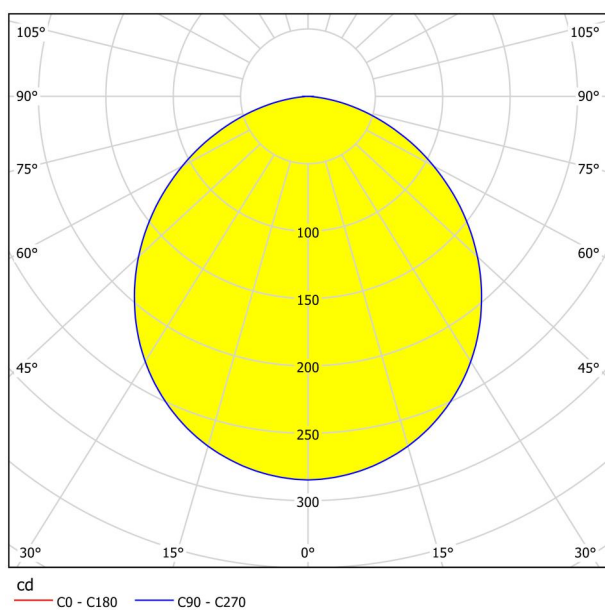

Informazioni tecniche

Grado di protezione	IP20
Classe di protezione	2
Tensione di rete	220-240V,50/60Hz
Tensione di esercizio	220-240V,50/60Hz
Dimmerabile	No
Wattaggio max. (1)	11W

Sorgente luminosa 1

Tipo di presa (1)	LED
Tipo lampada (1)	LED
Lampadina incl. (1)	Incluso
Lumen	1350
Kelvin	3000K
Colore chiaro	WARM WHITE
Classe di efficienza energetica	E
Dimmerabile	No
Informazioni su sostituzioni	LED + driver sostituibili da un elettricista

L'azienda produttrice si riserva il diritto di apportare eventuali modifiche tecniche.