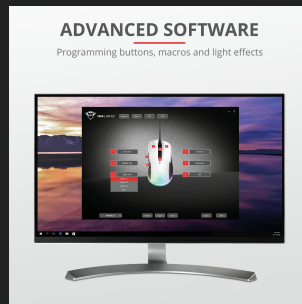

PRODUCT PICTORIAL 4