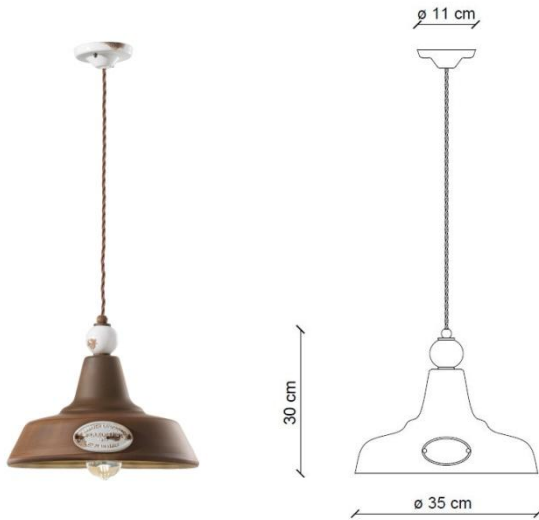

FERROLUCE

handmade light

CODE	C1600
COLLECTION	RETRO'
DATE	18/10/19
REV.	00

SCHEMA TECNICA | DATA SHEET

MADE IN ITALY

ALTRE DIMENSIONI | OTHER DIMENSIONS

Lungh.cavo | *Length cable* max 120 cm

Sospensione | *Pendant*

Rosone di fissaggio <i>Ceiling cup</i>	ceramica <i>ceramic</i>
Cavo <i>Cable</i>	cotone rivestito <i>cotton coated wire</i>
Parti metalliche <i>Metal parts</i>	ferro anticato cor ten <i>antiqued rust metal finish</i>
Elementi decorativi <i>Decorative elements</i>	ceramica <i>ceramic</i>
Piatto <i>Shade</i>	ferro anticato cor ten <i>antiqued rust metal finish</i>

ALTRE INFORMAZIONI | OTHER INFORMATION

Classe <i>Class</i>	I
IP <i>IP</i>	20
Potenza lampadina <i>Bulb Power</i>	max 77 W
Attacco <i>Socket</i>	E27
Peso Netto <i>Net weight</i>	1.24 Kg
Orientabilità <i>Adjustability</i>	no
Alimentazione <i>Power supply</i>	220-240 V
Tipologia di spina <i>Type of plug</i>	-
Classe energetica <i>Energy Class</i>	A++ > D
Imballo 1 <i>Packaging 1</i>	35 x 35 x 25 cm
Imballo 2 <i>Packaging 2</i>	-
Peso imballo <i>Weight Packagings</i>	2.26 Kg