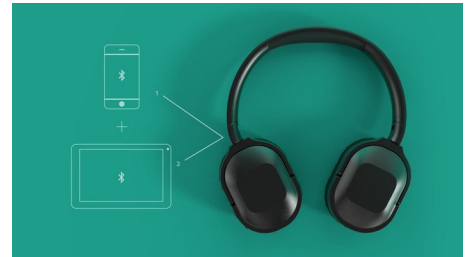

Bluetooth multipoint

Semplifica la tua giornata lavorativa. Queste cuffie wireless possono collegarsi a due dispositivi Bluetooth contemporaneamente e passare da un dispositivo all'altro in base alle tue esigenze. Potrai ascoltare la musica dal laptop e rispondere alle chiamate dal telefono.

30 ore di riproduzione

Con 30 ore di riproduzione con una sola ricarica (o 25 con la cancellazione attiva del rumore attivata), queste cuffie over ear wireless ti accompagnano per tutto il giorno. Una ricarica completa richiede 2 ore. Hai bisogno di una carica extra? 15 minuti di ricarica ti offrono 2 ore in più di riproduzione.

Controllo e associazione facili

I pulsanti e il selettore sui cuscinetti ti consentono di mettere in pausa le playlist, rispondere alle chiamate, regolare il volume e attivare l'assistente vocale del telefono. Le chiamate sono chiare e nitide ed è possibile associare le cuffie a due dispositivi contemporaneamente.

Facile da riporre

I cuscinetti ruotano per piegare le cuffie appiattendole totalmente in modo da riporle nel cassetto dell'ufficio. In alternativa, puoi piegarle verso l'interno in posizione piatta e compatta per riporle facilmente nella morbida custodia inclusa.

Data di rilascio
2021-06-02

Versione: 4.1.3

12 NC: 8670 001 73898
EAN: 48 95229 11759 4

© 2021 Koninklijke Philips N.V.
Tutti i diritti riservati.

Le specifiche sono soggette a modifica senza preavviso. I marchi sono di proprietà di Koninklijke Philips N.V. o dei rispettivi detentori.

www.philips.com

* La durata della batteria per la riproduzione è approssimativa e può variare a seconda delle condizioni di applicazione.