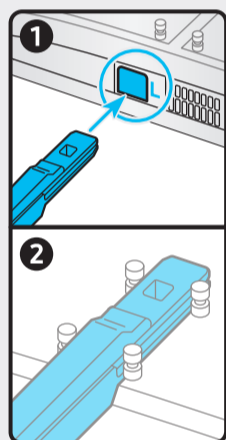

*: 0-9, A-Z

	VESA A x B (mm)	C (mm)	D x 4
43AU7*** 43UA7***	200 x 200	20-22	M8
50AU7*** 50UA7***			
55AU7*** 55UA7***			

*: 0-9, A-Z

SAMSUNG

QUICK SETUP GUIDE
GUIDE D'INSTALLATION RAPIDE
GUÍA RÁPIDA DE CONFIGURACIÓN
GUIA RÁPIDO DE INSTALAÇÃO
KURZANLEITUNG ZUR KONFIGURATION
GUIDA DI INSTALLAZIONE RAPIDA

BN68-12557A-00

43"
-
50"

55"

	USB		USB +G
	OPTICAL		
	ARC		HDMI (eARC)
			HDMI
			LAN
			ANT

1

43"

50" - 55"

2