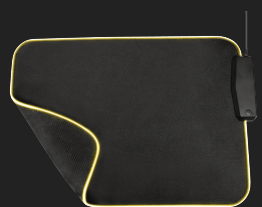

**#23646****Flessibile tappetino illuminato per mouse/hub USB**

Flessibile tappetino per mouse con bordi illuminati RGB e 4 porte USB

Caratteristiche chiave

- Design flessibile con confortevole superficie in tessuto (350 x 250 mm)
- 4 porte USB per collegare dispositivi USB a portata di mano
- Bordi multicolori illuminati LED RGB
- Ottimizzato per diverse impostazioni di sensibilità e tutti i sensori
- Accendi/Spigni le luci e seleziona la modalità RGB (10 colori fissi, effetto breathing e intero spettro)
- Base in gomma antiscivolo

Colour the Stage

Be it your own gaming room, your friend's house, or an event area, the Glide will set the tone. The pad's edges are surrounded by shining RGB LED lighting, so select your battle-ready colour or mode and get going.

FEATURES

Anti-skid	True	Two-sided	False
Roll-up	False	Wrist support	False
Edges	Illuminated		

PRODUCT VISUAL 1

PRODUCT ESHOT 1

PRODUCT TOP 1

PRODUCT TOP 2

PRODUCT TOP 3

PRODUCT TOP 4