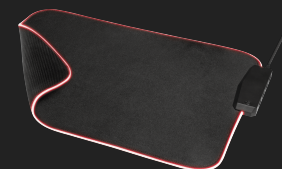

PRODUCT VISUAL 3