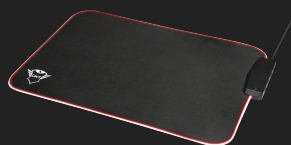

PRODUCT VISUAL 4