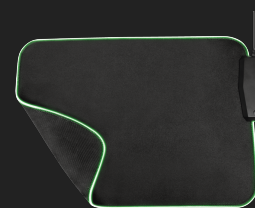

**#23646****Flessibile tappetino illuminato per mouse/hub USB**

Flessibile tappetino per mouse con bordi illuminati RGB e 4 porte USB

Caratteristiche chiave

- Design flessibile con confortevole superficie in tessuto (350 x 250 mm)
- 4 porte USB per collegare dispositivi USB a portata di mano
- Bordi multicolori illuminati LED RGB
- Ottimizzato per diverse impostazioni di sensibilità e tutti i sensori
- Accendi/Spigni le luci e seleziona la modalità RGB (10 colori fissi, effetto breathing e intero spettro)
- Base in gomma antiscivolo

Colour the Stage

Be it your own gaming room, your friend's house, or an event area, the Glide will set the tone. The pad's edges are surrounded by shining RGB LED lighting, so select your battle-ready colour or mode and get going.

FEATURES

Anti-skid	True	Two-sided	False
Roll-up	False	Wrist support	False
Edges	Illuminated		

PRODUCT VISUAL 1

PRODUCT ESHOT 1

PRODUCT TOP 1

PRODUCT TOP 2

PRODUCT TOP 3

PRODUCT TOP 4

PRODUCT TOP 5

PRODUCT VISUAL 2

PRODUCT VISUAL 3

PRODUCT VISUAL 4

PRODUCT VISUAL 5

PACKAGE VISUAL 1