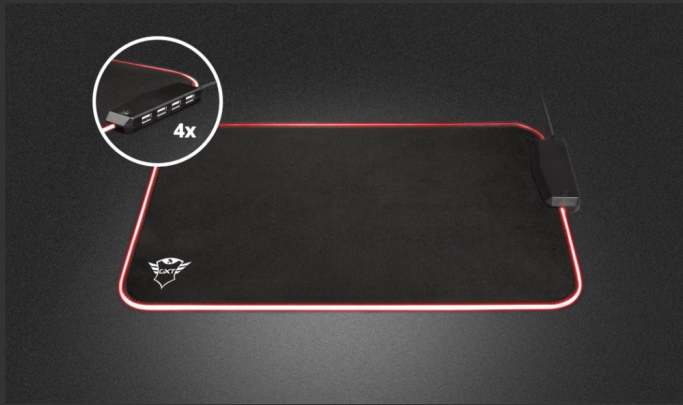

**#23646****Flessibile tappetino illuminato per mouse/hub USB**

Flessibile tappetino per mouse con bordi illuminati RGB e 4 porte USB

Caratteristiche chiave

- Design flessibile con confortevole superficie in tessuto (350 x 250 mm)
- 4 porte USB per collegare dispositivi USB a portata di mano
- Bordi multicolori illuminati LED RGB
- Ottimizzato per diverse impostazioni di sensibilità e tutti i sensori
- Accendi/Spigni le luci e seleziona la modalità RGB (10 colori fissi, effetto breathing e intero spettro)
- Base in gomma antiscivolo

**Cosa c'è nella scatola**

- Tappetino per mouse con hub USB integrato e cavo USB fisso
- Adesivo Gaming

Requisiti di sistema

- PC / Laptop
- Porta USB-A (per alimentazione LED e per hub USB)

FLEXIBLE
MATERIALSURFACE AREA
350X250MMWITH 4 PORTS
USB HUBMULTIPLE
COLOUR MODES

Pad, Light, Action

Combining the best in functionality and style, the Trust GXT 765 Glide RGB Flexible Mouse Pad offers you the best of both worlds. A surface that gives your mouse all the freedom it needs, 4 USB ports, plus a stunning light show; there's no better guarantee for the best gaming experience.

Colour the Stage

Be it your own gaming room, your friend's house, or an event area, the Glide will set the tone. The pad's edges are surrounded by shining RGB LED lighting, so select your battle-ready colour or mode and get going.