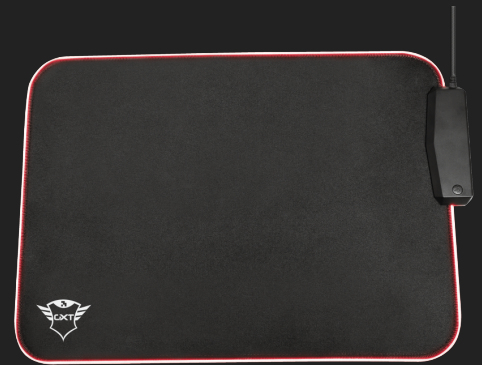

**#23646****Flessibile tappetino illuminato per mouse/hub USB**

Flessibile tappetino per mouse con bordi illuminati RGB e 4 porte USB

Caratteristiche chiave

- Design flessibile con confortevole superficie in tessuto (350 x 250 mm)
- 4 porte USB per collegare dispositivi USB a portata di mano
- Bordi multicolori illuminati LED RGB
- Ottimizzato per diverse impostazioni di sensibilità e tutti i sensori
- Accendi/Spigni le luci e seleziona la modalità RGB (10 colori fissi, effetto breathing e intero spettro)
- Base in gomma antiscivolo

**Cosa c'è nella scatola**

- Tappetino per mouse con hub USB integrato e cavo USB fisso
- Adesivo Gaming

Requisiti di sistema

- PC / Laptop
- Porta USB-A (per alimentazione LED e per hub USB)

FLEXIBLE
MATERIALSURFACE AREA
350X250MMWITH 4 PORTS
USB HUBMULTIPLE
COLOUR MODES

Pad, Light, Action

Combining the best in functionality and style, the Trust GXT 765 Glide RGB Flexible Mouse Pad offers you the best of both worlds. A surface that gives your mouse all the freedom it needs, 4 USB ports, plus a stunning light show; there's no better guarantee for the best gaming experience.

Colour the Stage

Be it your own gaming room, your friend's house, or an event area, the Glide will set the tone. The pad's edges are surrounded by shining RGB LED lighting, so select your battle-ready colour or mode and get going.